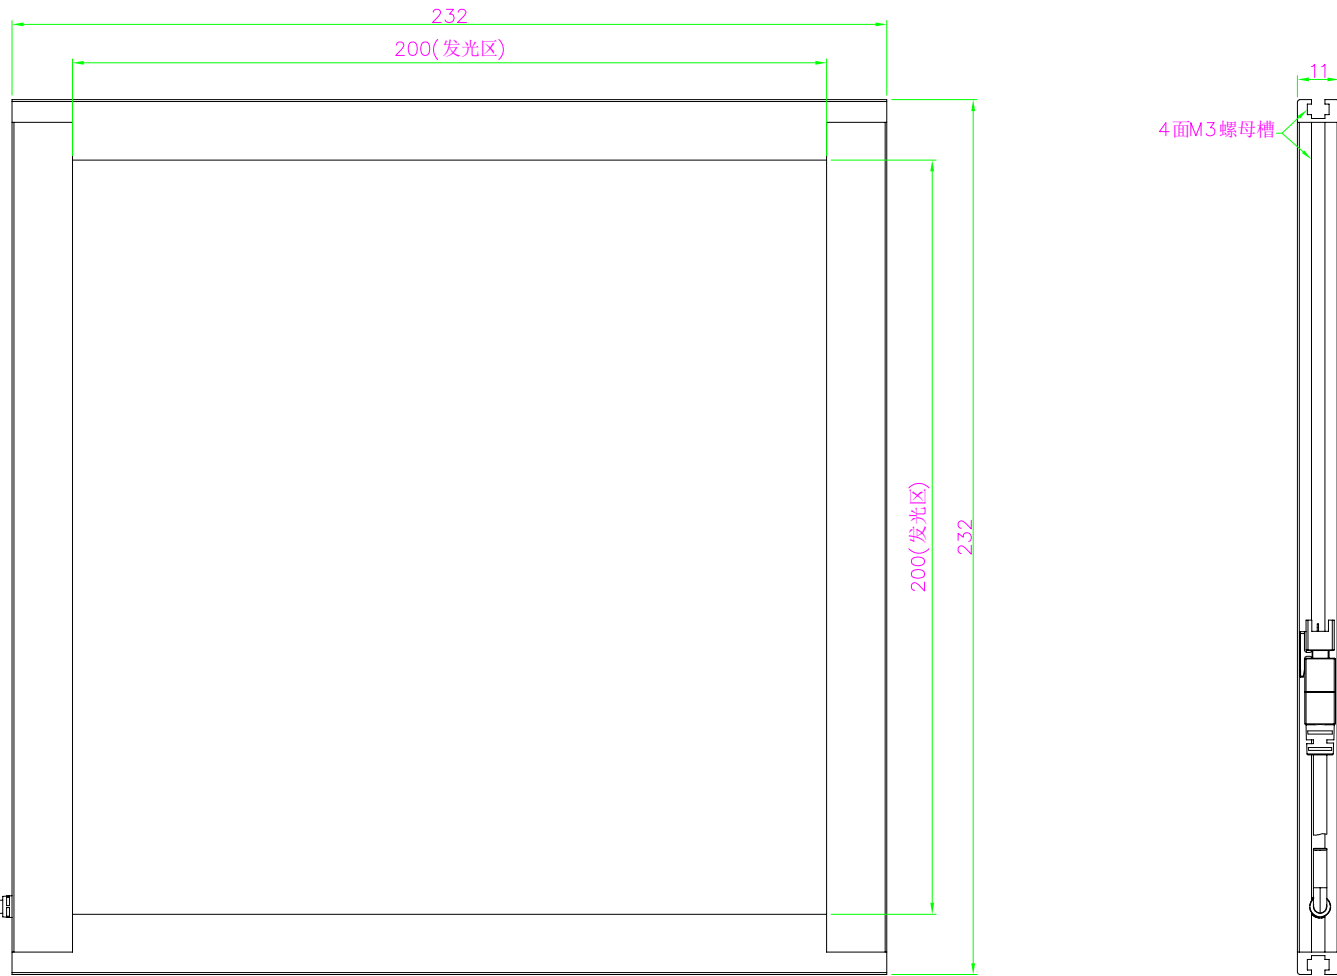

Color	Voltage	Power
Red	24V	---
Green	24V	---
Blue	24V	---
White	24V	---
Infrared	24V	---
Ultraviolet	24V	---

Pin	Polarity	Wire Color
1	+	Red
2	-	Black
3		

庆南智能科技（东莞）有限公司			产品安装尺寸图	
型号	QN-FL200			
品名	侧面发光面光	设计	Z	
重量		审核	陈润超	
版次	A	日期	2023.02.03	
项目编号				