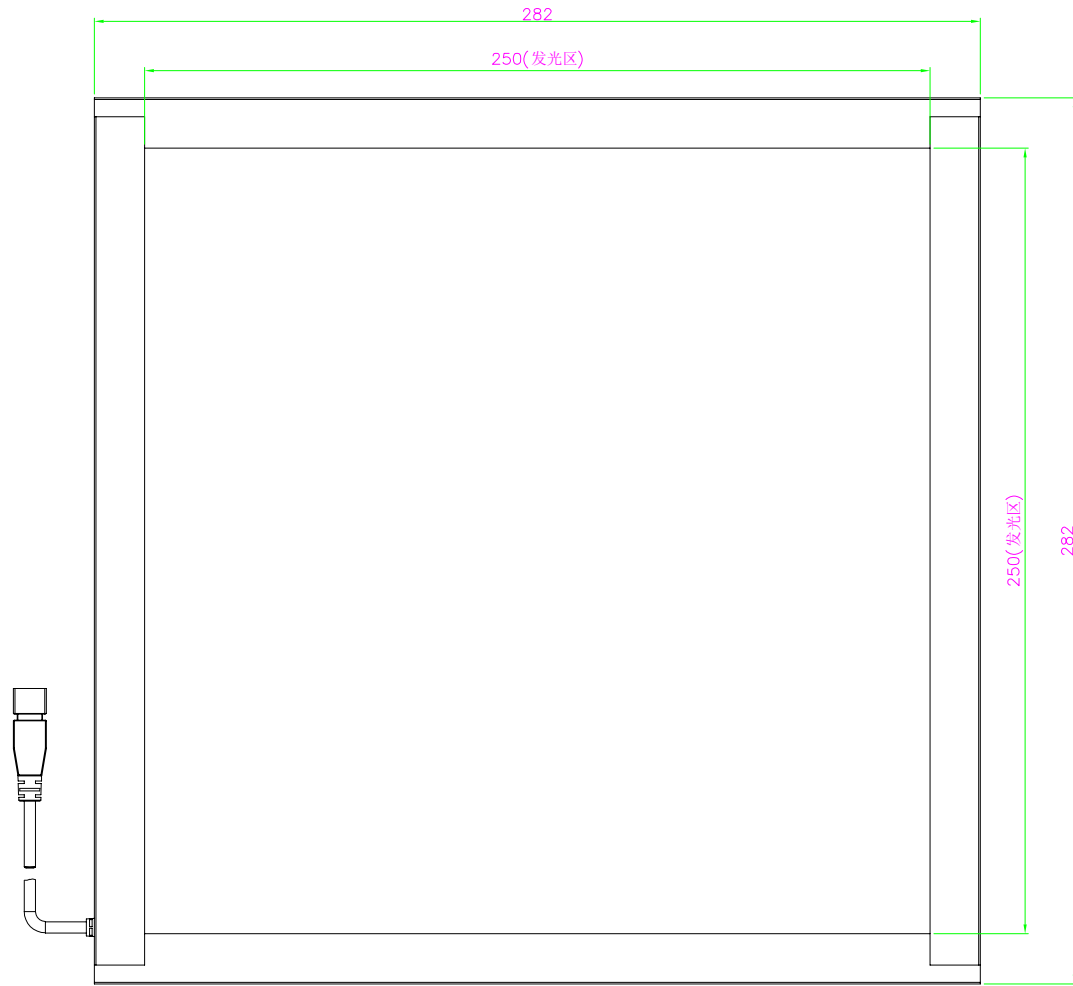

Color	Voltage	Power
Red	24V	---
Green	24V	---
Blue	24V	---
White	24V	---
Infrared	24V	---
Ultraviolet	24V	---

庆南智能科技（东莞）有限公司			产品安装尺寸图	
型号	QN-FL250			
品名	侧面发光面光	设计	Z	
重量		审核	陈润超	
版次	A	日期	2023.02.03	
项目编号				