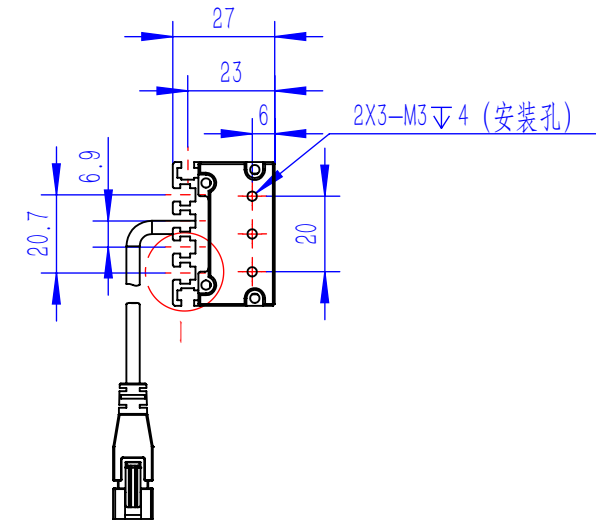

Color	Voltage	Power
Red	24V	---
Green	24V	---
Blue	24V	---
White	24V	---
Infrared	24V	---
Ultraviolet	24V	---

Pin	Polarity	Wire Color
1	+	Red
2	-	Black
3		

庆南智能科技(东莞)有限公司

产品安装尺寸图

型号	QN-B/BW/BF20032		
品名	条形光源	设计	Z
重量	\	审核	Crc_dream
版本		日期	2022/10/28
项目编号			