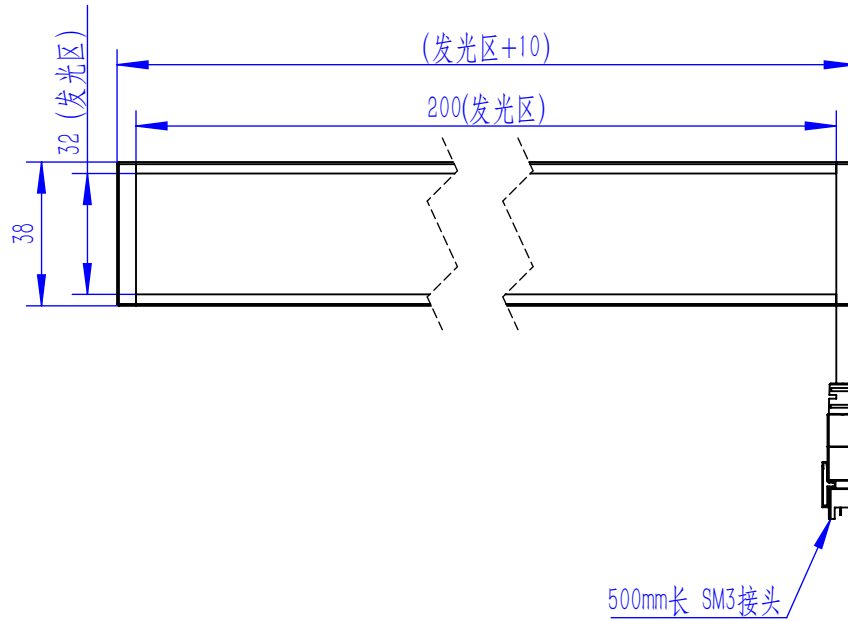

Color	Voltage	Power
Red	24V	---
Green	24V	---
Blue	24V	---
White	24V	---
Infrared	24V	---
Ultraviolet	24V	---

Pin	Polarity	Wire Color
1	+	Red
2	-	Black
3		

庆南智能科技(东莞)有限公司

产品安装尺寸图

型号	QN-B/BW/BF20032		
品名	条形光源	设计	Z
重量	\	审核	Crc_dream
版本		日期	2022/10/28
项目编号			