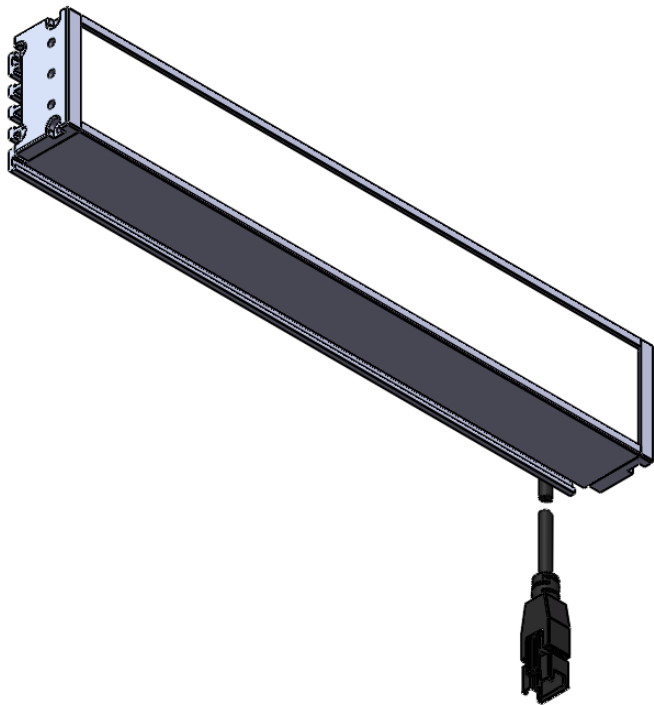

Color	Voltage	Power
Red	24V	---
Green	24V	---
Blue	24V	---
White	24V	---
Infrared	24V	---
Ultraviolet	24V	---

Pin	Polarity	Wire Color
1	+	Red
2	-	Black
3		

庆南智能科技(东莞)有限公司

产品安装尺寸图

型号	QN-B/BW/BF20032		
品名	条形光源	设计	Z
重量	\	审核	Crc_dream
版本		日期	2022/10/28
项目编号			