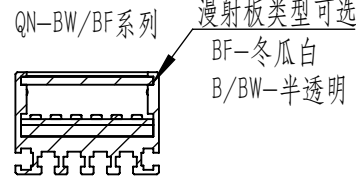

Color	Voltage	Power
Red	24V	---
Green	24V	---
Blue	24V	---
White	24V	---
Infrared	24V	---
Ultraviolet	24V	---

Pin	Polarity	Wire Color
1	+	Red
2	-	Black
3		

庆南智能科技(东莞)有限公司

产品安装尺寸图

型号	QN-B/BW/BF20032		
品名	条形光源	设计	Z
重量	\	审核	Crc_dream
版本		日期	2022/10/28
项目编号			