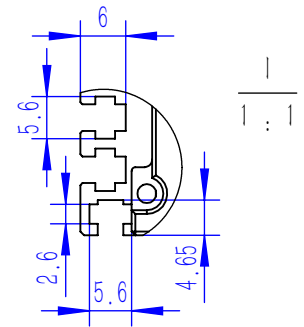

Color	Voltage	Power
Red	24V	---
Green	24V	---
Blue	24V	---
White	24V	---
Infrared	24V	---
Ultraviolet	24V	---

Pin	Polarity	Wire Color
1	+	Red
2	-	Black
3		

庆南智能科技(东莞)有限公司

产品安装尺寸图

型号	QN-B/BW/BF20032		
品名	条形光源	设计	Z
重量	\	审核	Crc_dream
版本		日期	2022/10/28
项目编号			