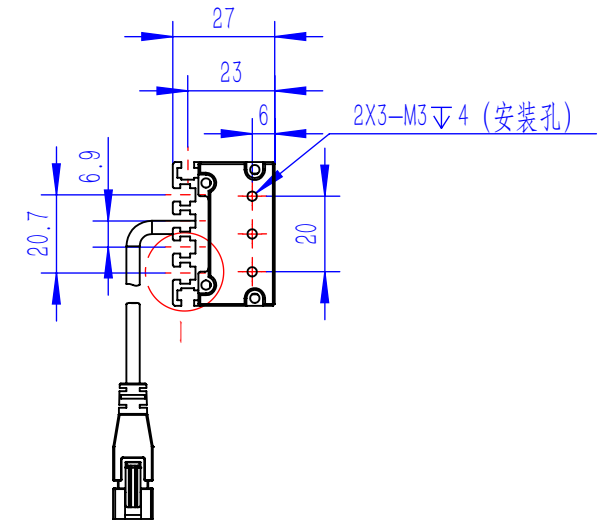

Color	Voltage	Power
Red	24V	---
Green	24V	---
Blue	24V	---
White	24V	---
Infrared	24V	---
Ultraviolet	24V	---

Pin	Polarity	Wire Color
1	+	Red
2	-	Black
3		

庆南智能科技(东莞)有限公司				产品安装尺寸图	
型号	QN-B/BW/BF80032				
品名	条形光源	设计	Z		
重量	\	审核	Crc_dream		
版本		日期	2022/10/28		
项目编号					