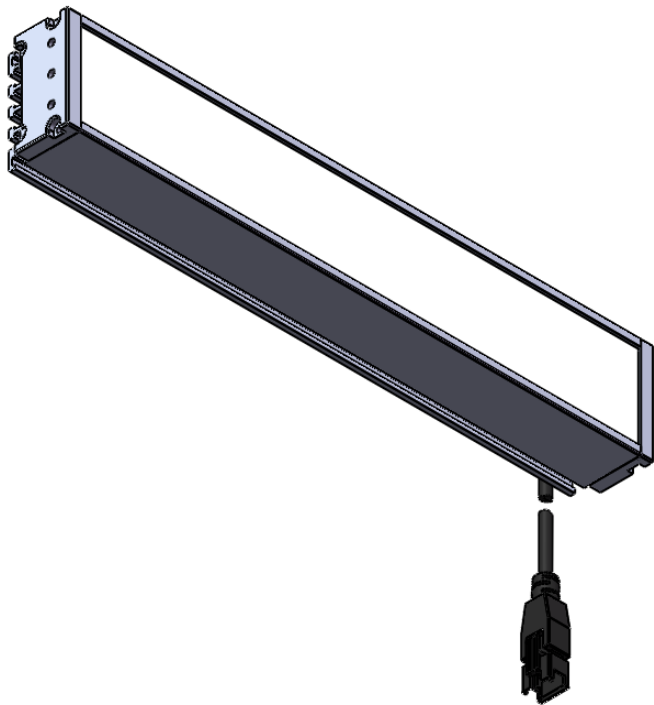

Color	Voltage	Power
Red	24V	---
Green	24V	---
Blue	24V	---
White	24V	---
Infrared	24V	---
Ultraviolet	24V	---

Pin	Polarity	Wire Color
1	+	Red
2	-	Black
3		

庆南智能科技(东莞)有限公司				产品安装尺寸图	
型号	QN-B/BW/BF80032				
品名	条形光源	设计	Z		
重量	\	审核	Crc_dream		
版本		日期	2022/10/28		
项目编号					