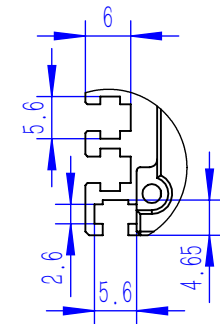

Color	Voltage	Power
Red	24V	---
Green	24V	---
Blue	24V	---
White	24V	---
Infrared	24V	---
Ultraviolet	24V	---

Pin	Polarity	Wire Color
1	+	Red
2	-	Black
3		

庆南智能科技(东莞)有限公司				产品安装尺寸图	
型号	QN-B/BW/BF80032				
品名	条形光源	设计	Z		
重量	\	审核	Crc_dream		
版本		日期	2022/10/28		
项目编号					