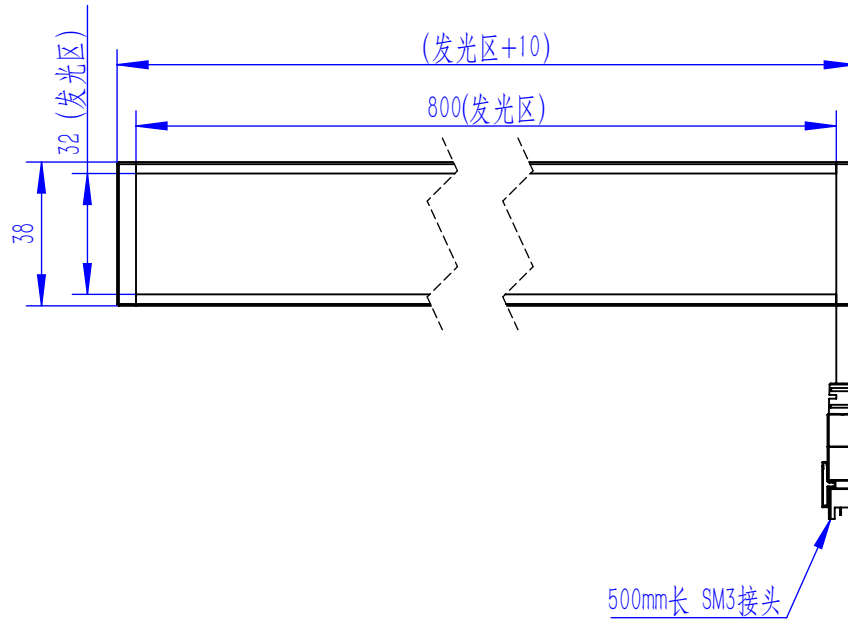

Color	Voltage	Power
Red	24V	---
Green	24V	---
Blue	24V	---
White	24V	---
Infrared	24V	---
Ultraviolet	24V	---

Pin	Polarity	Wire Color
1	+	Red
2	-	Black
3		

庆南智能科技(东莞)有限公司				产品安装尺寸图	
型号	QN-B/BW/BF80032				
品名	条形光源	设计	Z		
重量	\	审核	Crc_dream		
版本		日期	2022/10/28		
项目编号					