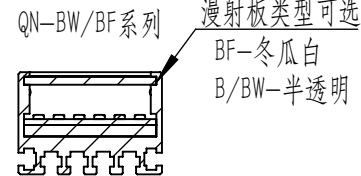

Color	Voltage	Power
Red	24V	---
Green	24V	---
Blue	24V	---
White	24V	---
Infrared	24V	---
Ultraviolet	24V	---

Pin	Polarity	Wire Color
1	+	Red
2	-	Black
3		

庆南智能科技(东莞)有限公司				产品安装尺寸图	
型号	QN-B/BW/BF80032				
品名	条形光源	设计	Z		
重量	\	审核	Crc_dream		
版本		日期	2022/10/28		
项目编号					