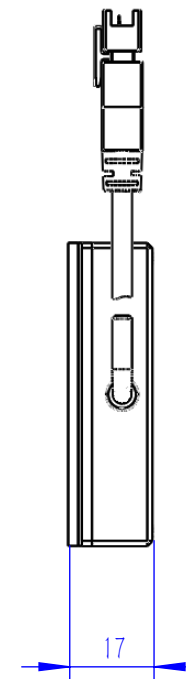

Color	Voltage	Power
Red	24V	---
Green	24V	---
Blue	24V	---
White	24V	---
Infrared	24V	---
Ultraviolet	24V	---

Pin	Polarity	Wire Color
1	+	Red
2	-	Black
3		

庆南智能科技(东莞)有限公司

产品安装尺寸图

型号	QN-FP8850		
品名	平行面光源	设计	Z
重量	/	审核	Crc_dream
版本		日期	2022/11/29
项目编号			