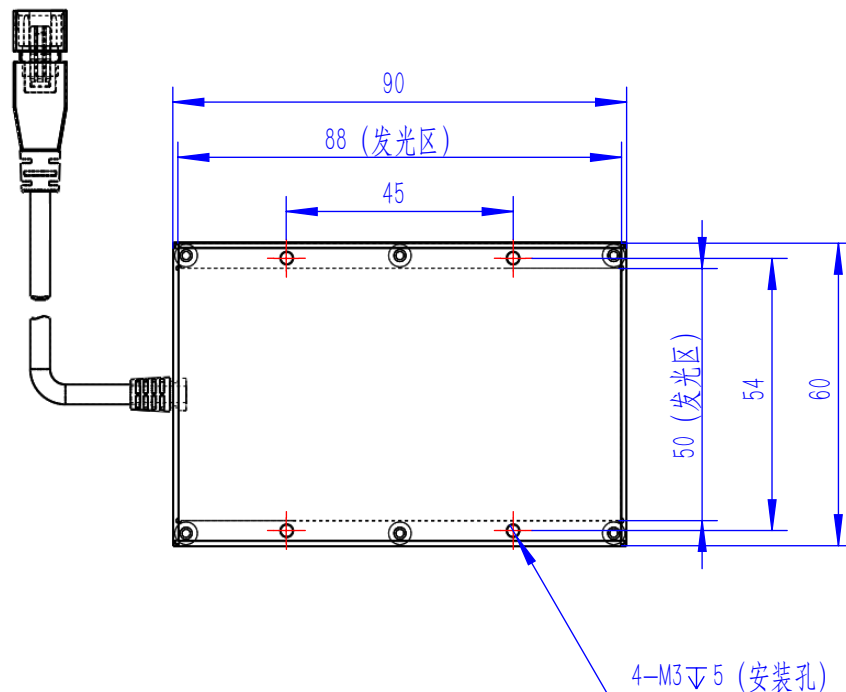

Color	Voltage	Power
Red	24V	---
Green	24V	---
Blue	24V	---
White	24V	---
Infrared	24V	---
Ultraviolet	24V	---

Pin	Polarity	Wire Color
1	+	Red
2	-	Black
3		

庆南智能科技(东莞)有限公司

产品安装尺寸图

型号	QN-FP8850		
品名	平行面光源	设计	Z
重量	/	审核	Crc_dream
版本		日期	2022/11/29
项目编号			