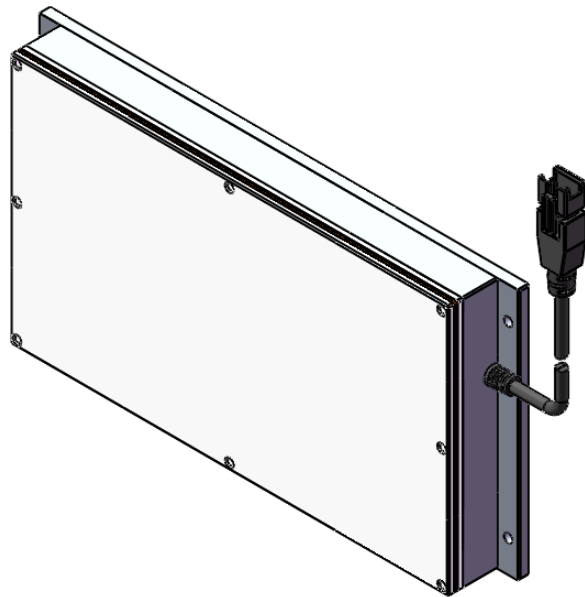

Color	Voltage	Power
Red	24V	---
Green	24V	---
Blue	24V	---
White	24V	---
Infrared	24V	---
Ultraviolet	24V	---

Pin	Polarity	Wire Color
1	+	Red
2	-	Black
3		

庆南智能科技(东莞)有限公司

产品安装尺寸图

型号	QN-FP15080		
品名	平行面光源	设计	Z
重量	/	审核	Crc_dream
版本		日期	2022/11/29
项目编号			