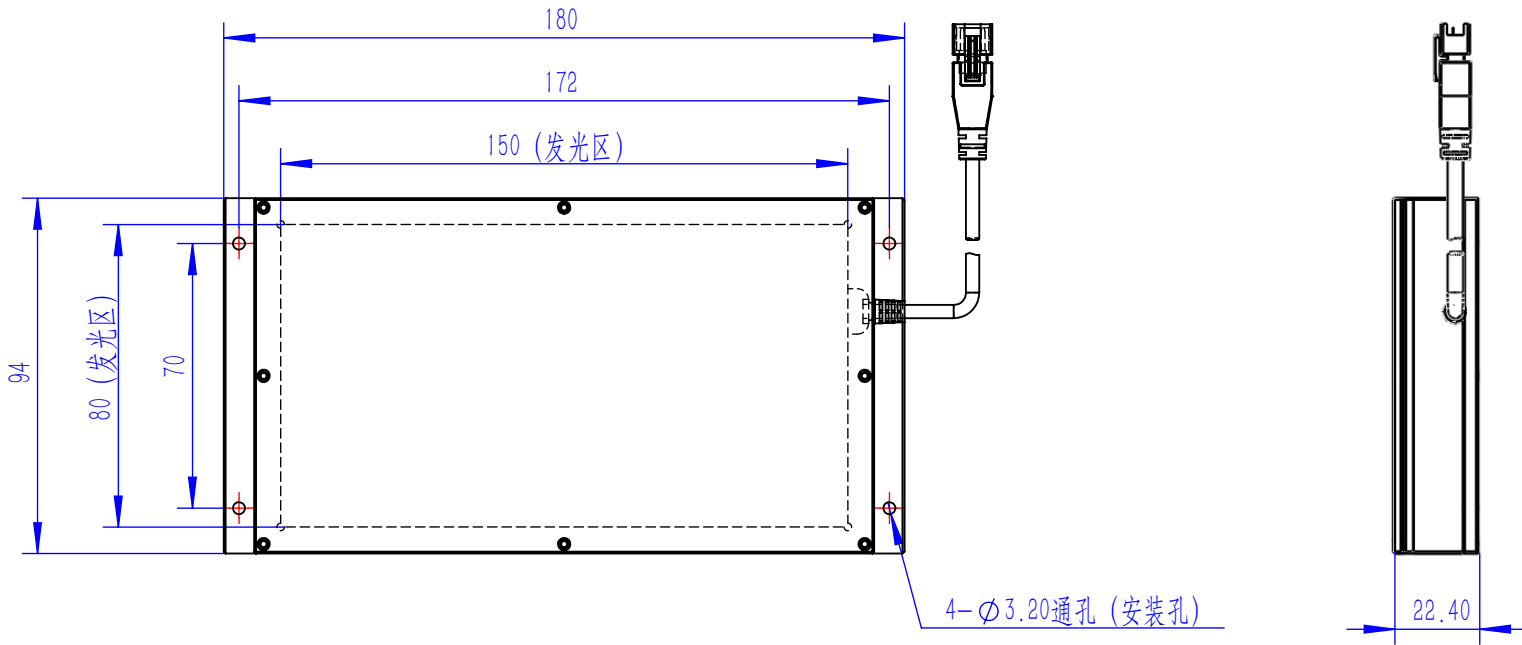

Color	Voltage	Power
Red	24V	---
Green	24V	---
Blue	24V	---
White	24V	---
Infrared	24V	---
Ultraviolet	24V	---

Pin	Polarity	Wire Color
1	+	Red
2	-	Black
3		

庆南智能科技(东莞)有限公司

产品安装尺寸图

型号	QN-FP15080		
品名	平行面光源	设计	Z
重量	/	审核	Crc_dream
版本		日期	2022/11/29
项目编号			