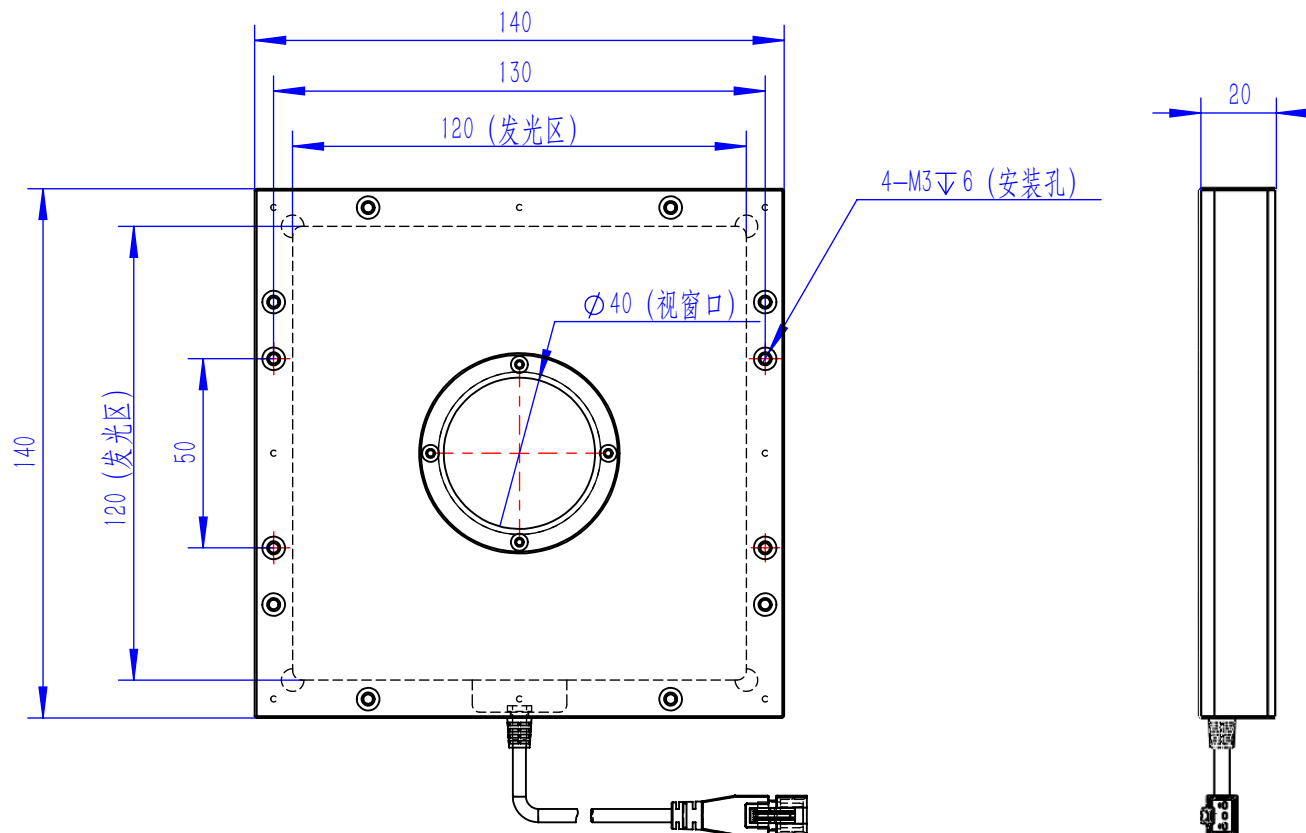

Color	Voltage	Power
Red	24V	---
Green	24V	---
Blue	24V	---
White	24V	---
Infrared	24V	---
Ultraviolet	24V	---

Pin	Polarity	Wire Color
1	+	Red
2	-	Black
3		

庆南智能科技(东莞)有限公司

产品安装尺寸图

型号	QN-FK120-Y40		
品名	开孔面光源	设计	Z
重量	/	审核	Crc_dream
版本		日期	2022/11/25
项目编号			