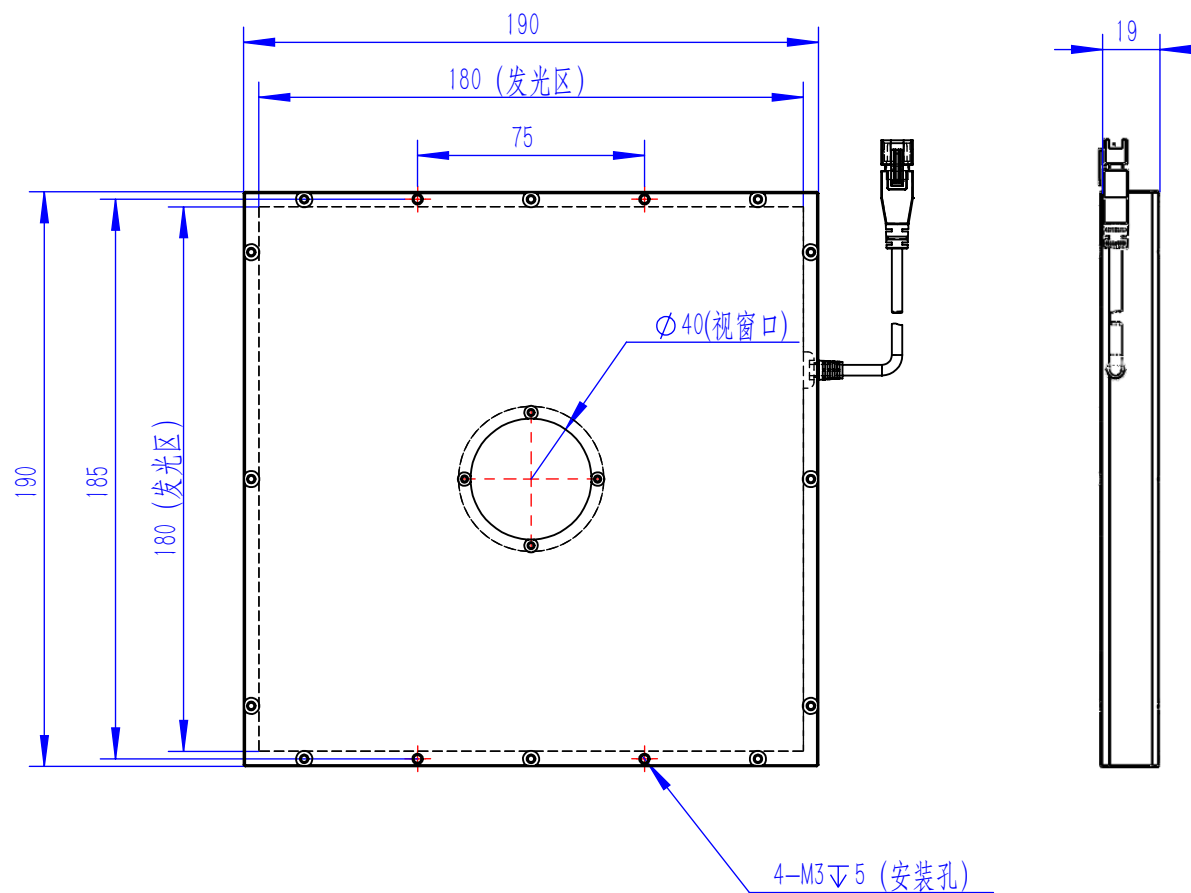

Color	Voltage	Power
Red	24V	---
Green	24V	---
Blue	24V	---
White	24V	---
Infrared	24V	---
Ultraviolet	24V	---

Pin	Polarity	Wire Color
1	+	Red
2	-	Black
3		

庆南智能科技(东莞)有限公司

产品安装尺寸图

型号	QN-FK180-Y40		
品名	开孔面光源	设计	Z
重量	/	审核	Crc_dream
版本		日期	2022/11/25
项目编号			