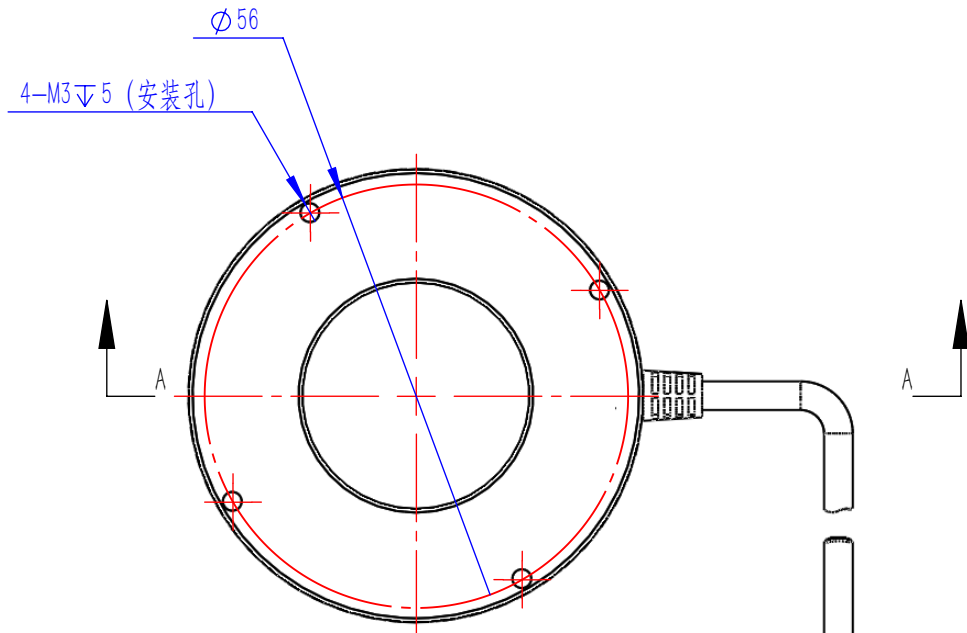

Color	Voltage	Power
Red	24V	---
Green	24V	---
Blue	24V	---
White	24V	---
Infrared	24V	---
Ultraviolet	24V	---

Pin	Polarity	Wire Color
1	+	Red
2	-	Black
3		

庆南智能科技 (东莞) 有限公司			
型号	QN-R6000		
品名	环形光源	设计	Z
重量	/	审核	Crc_dream
版次	A	日期	2022/11/14
项目编号			

产品安装尺寸图