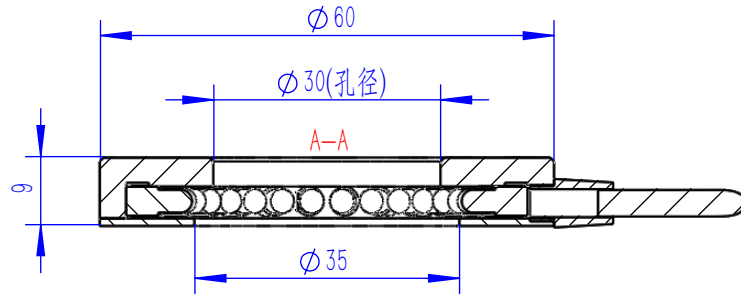

Color	Voltage	Power
Red	24V	---
Green	24V	---
Blue	24V	---
White	24V	---
Infrared	24V	---
Ultraviolet	24V	---

Pin	Polarity	Wire Color
1	+	Red
2	-	Black
3		

庆南智能科技 (东莞) 有限公司			
型号	QN-R6000		
品名	环形光源	设计	Z
重量	/	审核	Crc_dream
版次	A	日期	2022/11/14
项目编号			

产品安装尺寸图