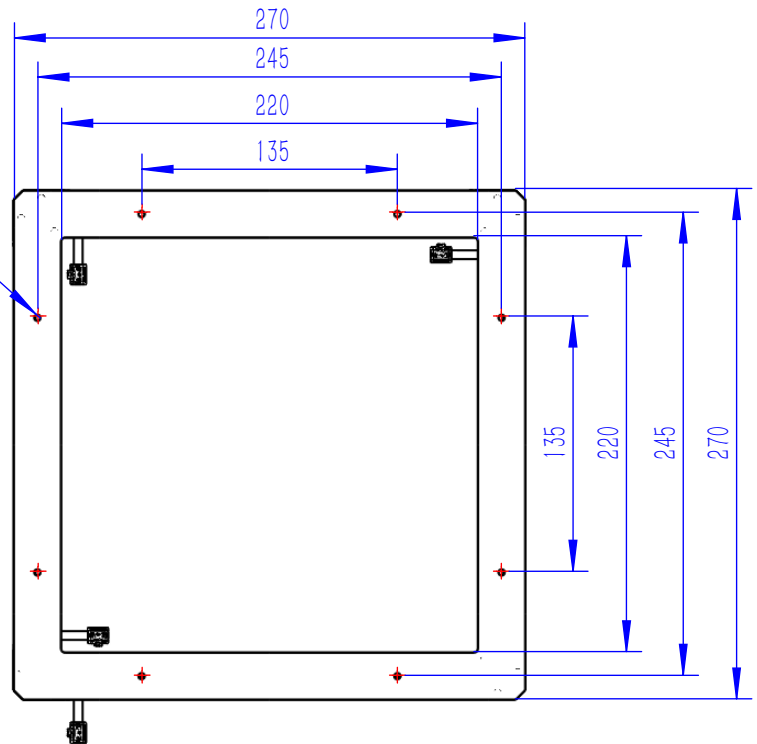

Color	Voltage	Power
Red	24V	---
Green	24V	---
Blue	24V	---
White	24V	---
Infrared	24V	---
Ultraviolet	24V	---

Pin	Polarity	Wire Color
1	+	Red
2	-	Black
3		

8-M4 ∇ 5(安装孔)

4-BW20016条形光源

庆南智能科技(东莞)有限公司

产品安装尺寸图

型号	QN-20016-B4		
品名	四面可调光源	设计	Z
重量	/	审核	Crc_dream
版次	A	日期	2022/12/2
项目编号			