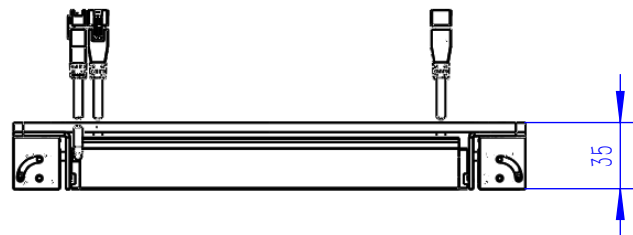

Color	Voltage	Power
Red	24V	---
Green	24V	---
Blue	24V	---
White	24V	---
Infrared	24V	---
Ultraviolet	24V	---

Pin	Polarity	Wire Color
1	+	Red
2	-	Black
3		

8-M4 ∇ 5(安装孔)

4-BW20016条形光源

庆南智能科技(东莞)有限公司

产品安装尺寸图

型号	QN-20016-B4		
品名	四面可调光源	设计	Z
重量	/	审核	Crc_dream
版次	A	日期	2022/12/2
项目编号			