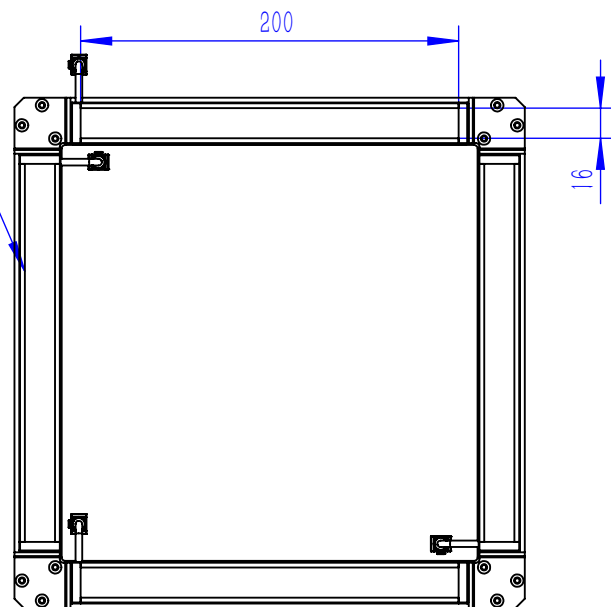

Color	Voltage	Power
Red	24V	---
Green	24V	---
Blue	24V	---
White	24V	---
Infrared	24V	---
Ultraviolet	24V	---

Pin	Polarity	Wire Color
1	+	Red
2	-	Black
3		

8-M4 ∇ 5(安装孔)

4-BW20016条形光源

庆南智能科技(东莞)有限公司

产品安装尺寸图

型号	QN-20016-B4		
品名	四面可调光源	设计	Z
重量	/	审核	Crc_dream
版次	A	日期	2022/12/2
项目编号			