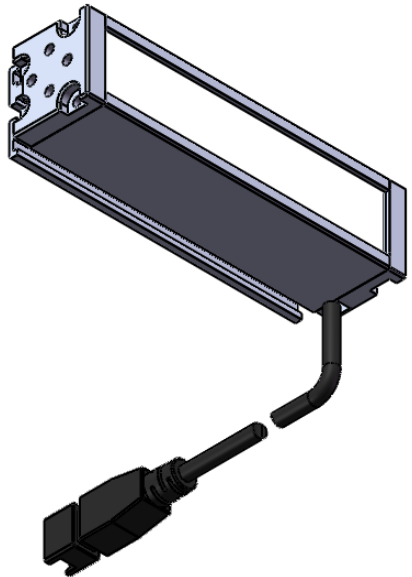

Color	Voltage	Power
Red	24V	---
Green	24V	---
Blue	24V	---
White	24V	---
Infrared	24V	---
Ultraviolet	24V	---

Pin	Polarity	Wire Color
1	+	Red
2	-	Black
3		

QN-B系列

QN-BW/BF系列

漫射板类型可选
BF-冬瓜白
B/BW-半透明

庆南智能科技(东莞)有限公司

产品安装尺寸图

型号	QN-B/BW/BF55016		
品名	条形光源	设计	Z
重量	\	审核	Crc_dream
版本		日期	2022/10/31
项目编号			