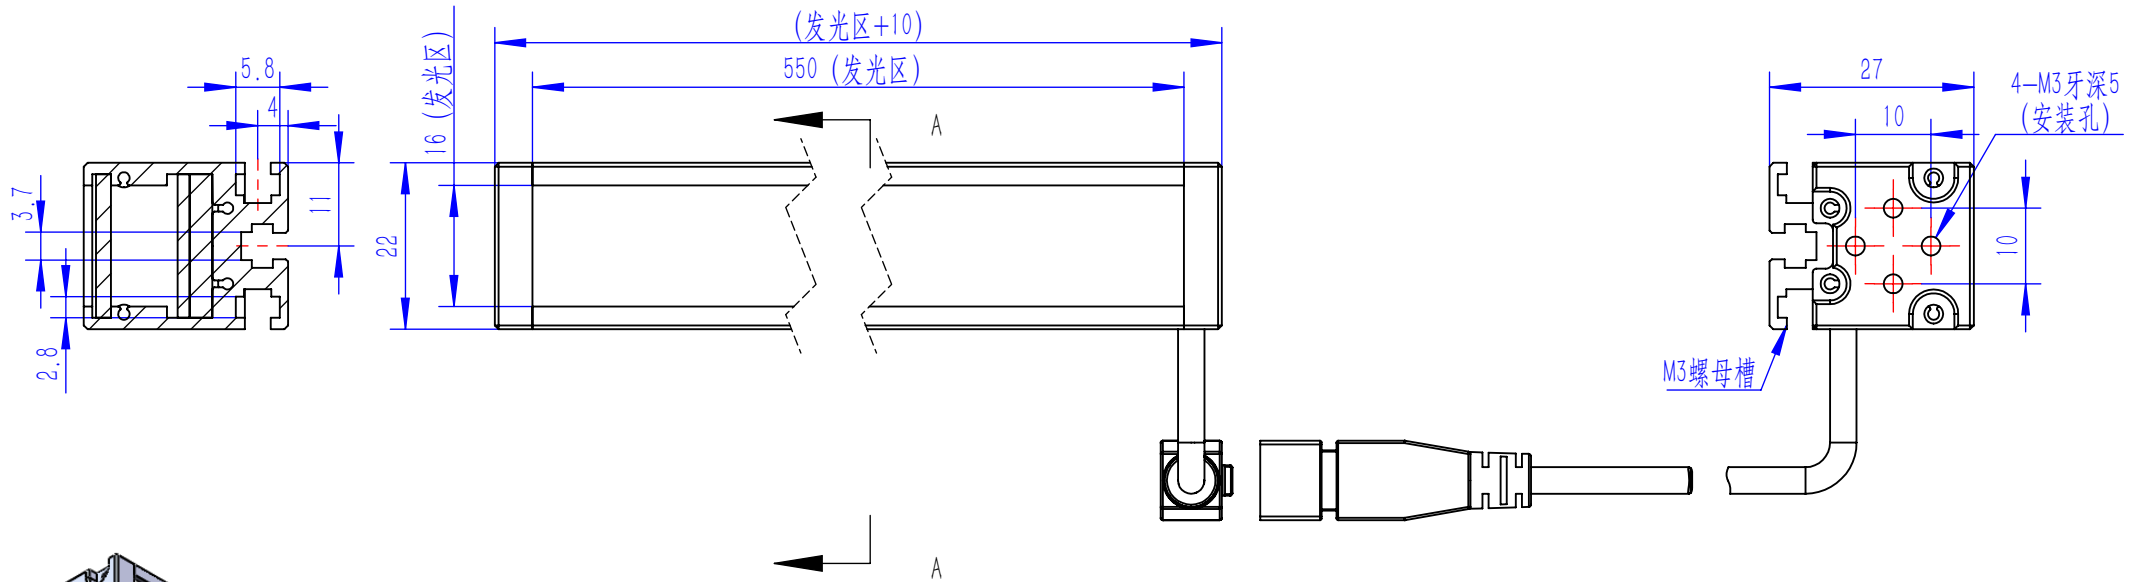

Color	Voltage	Power
Red	24V	---
Green	24V	---
Blue	24V	---
White	24V	---
Infrared	24V	---
Ultraviolet	24V	---

Pin	Polarity	Wire Color
1	+	Red
2	-	Black
3		

QN-B系列

QN-BW/BF系列

漫射板类型可选
BF-冬瓜白
B/BW-半透明

庆南智能科技(东莞)有限公司

产品安装尺寸图

型号	QN-B/BW/BF55016		
品名	条形光源	设计	Z
重量	\	审核	Crc_dream
版本		日期	2022/10/31
项目编号			