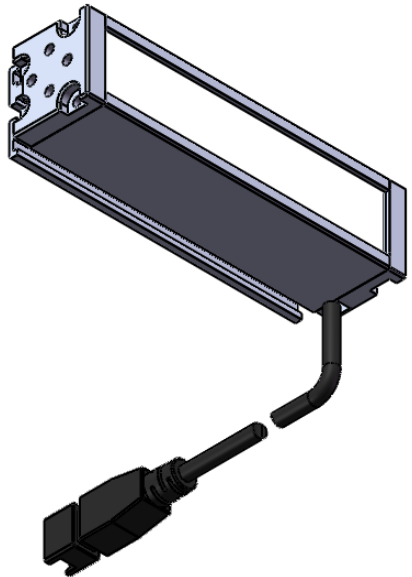

Color	Voltage	Power
Red	24V	---
Green	24V	---
Blue	24V	---
White	24V	---
Infrared	24V	---
Ultraviolet	24V	---

Pin	Polarity	Wire Color
1	+	Red
2	-	Black
3		

QN-B系列

QN-BW/BF系列

漫射板类型可选  
BF-冬瓜白  
B/BW-半透明

庆南智能科技(东莞)有限公司

产品安装尺寸图

型号	QN-B/BW/BF85016		
品名	条形光源	设计	Z
重量	\	审核	Crc_dream
版本		日期	2022/10/31
项目编号			