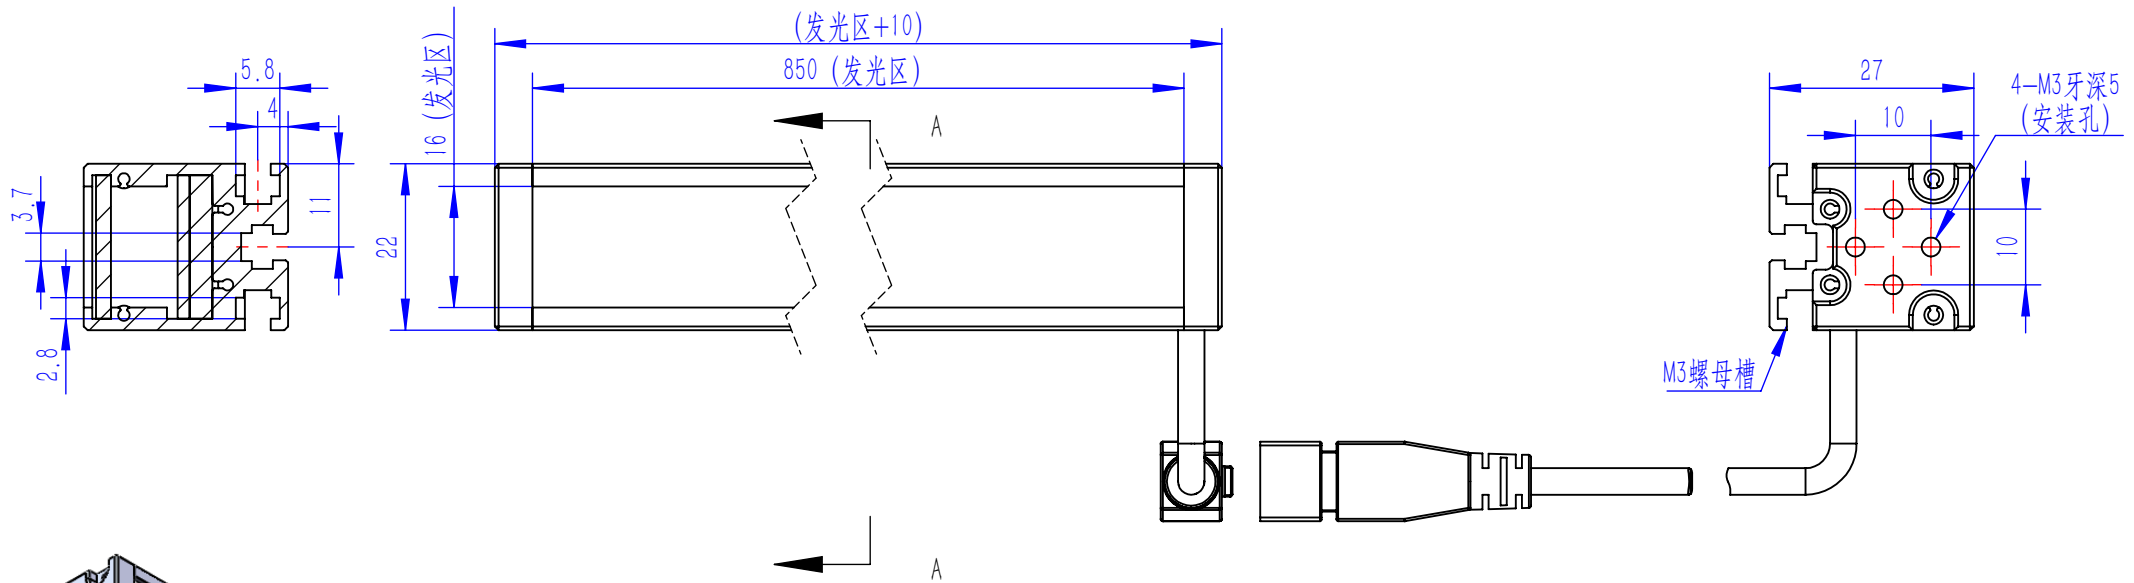

Color	Voltage	Power
Red	24V	---
Green	24V	---
Blue	24V	---
White	24V	---
Infrared	24V	---
Ultraviolet	24V	---

Pin	Polarity	Wire Color
1	+	Red
2	-	Black
3		

QN-B系列

QN-BW/BF系列

漫射板类型可选  
BF-冬瓜白  
B/BW-半透明

庆南智能科技(东莞)有限公司

产品安装尺寸图

型号	QN-B/BW/BF85016		
品名	条形光源	设计	Z
重量	\	审核	Crc_dream
版本		日期	2022/10/31
项目编号			