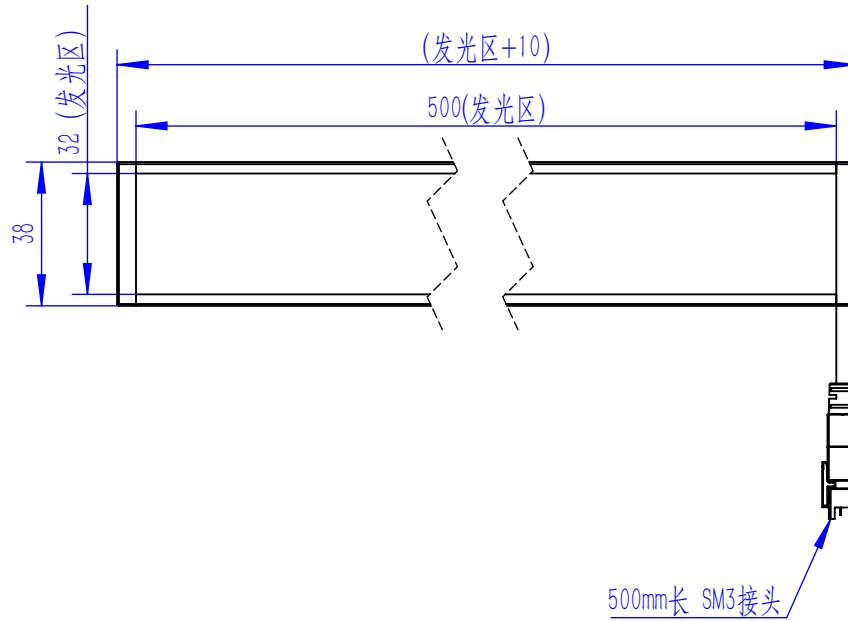

Color	Voltage	Power
Red	24V	---
Green	24V	---
Blue	24V	---
White	24V	---
Infrared	24V	---
Ultraviolet	24V	---

Pin	Polarity	Wire Color
1	+	Red
2	-	Black
3		

庆南智能科技(东莞)有限公司				产品安装尺寸图	
型号	QN-B/BW/BF50032				
品名	条形光源	设计	Z		
重量	\	审核	Crc_dream		
版本		日期	2022/10/28		
项目编号					