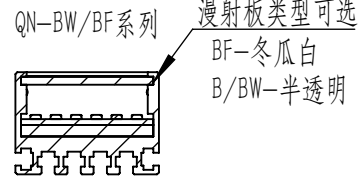

Color	Voltage	Power
Red	24V	---
Green	24V	---
Blue	24V	---
White	24V	---
Infrared	24V	---
Ultraviolet	24V	---

Pin	Polarity	Wire Color
1	+	Red
2	-	Black
3		

庆南智能科技(东莞)有限公司				产品安装尺寸图	
型号	QN-B/BW/BF50032				
品名	条形光源	设计	Z		
重量	\	审核	Crc_dream		
版本		日期	2022/10/28		
项目编号					