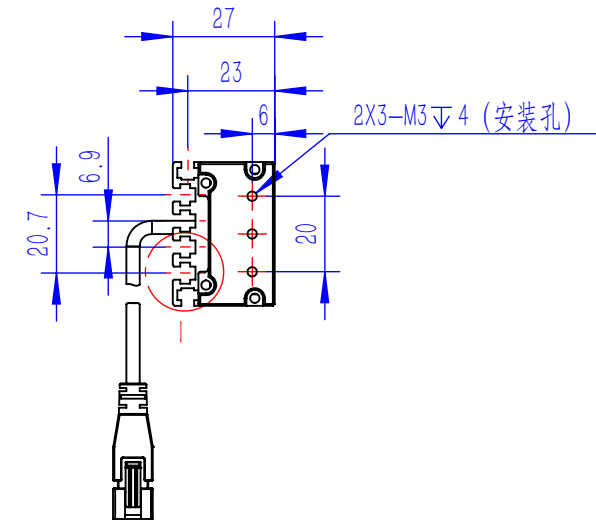

Color	Voltage	Power
Red	24V	---
Green	24V	---
Blue	24V	---
White	24V	---
Infrared	24V	---
Ultraviolet	24V	---

Pin	Polarity	Wire Color
1	+	Red
2	-	Black
3		

庆南智能科技(东莞)有限公司				产品安装尺寸图	
型号	QN-B/BW/BF50032				
品名	条形光源	设计	Z		
重量	\	审核	Crc_dream		
版本		日期	2022/10/28		
项目编号					