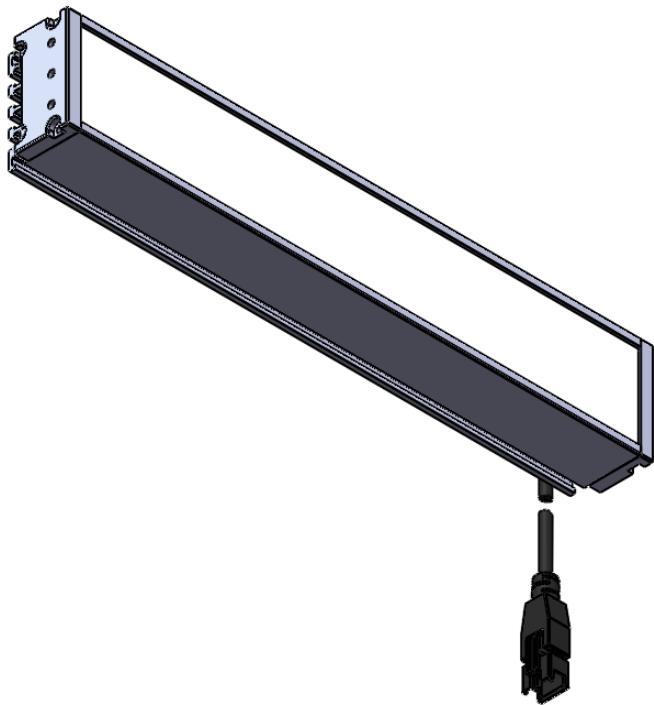

Color	Voltage	Power
Red	24V	---
Green	24V	---
Blue	24V	---
White	24V	---
Infrared	24V	---
Ultraviolet	24V	---

Pin	Polarity	Wire Color
1	+	Red
2	-	Black
3		

庆南智能科技(东莞)有限公司				产品安装尺寸图	
型号	QN-B/BW/BF50032				
品名	条形光源	设计	Z		
重量	\	审核	Crc_dream		
版本		日期	2022/10/28		
项目编号					