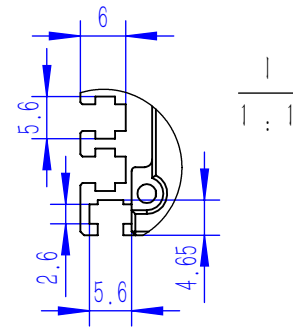

Color	Voltage	Power
Red	24V	---
Green	24V	---
Blue	24V	---
White	24V	---
Infrared	24V	---
Ultraviolet	24V	---

Pin	Polarity	Wire Color
1	+	Red
2	-	Black
3		

庆南智能科技(东莞)有限公司				产品安装尺寸图	
型号	QN-B/BW/BF50032				
品名	条形光源	设计	Z		
重量	\	审核	Crc_dream		
版本		日期	2022/10/28		
项目编号					