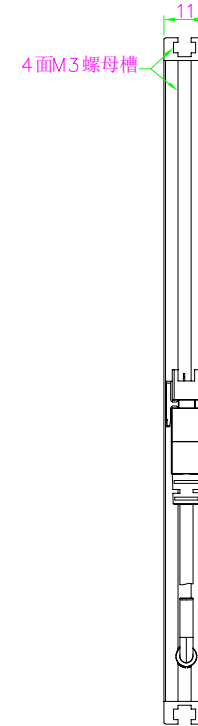

Color	Voltage	Power
Red	24V	---
Green	24V	---
Blue	24V	---
White	24V	---
Infrared	24V	---
Ultraviolet	24V	---

Pin	Polarity	Wire Color
1	+	Red
2	-	Black
3		

庆南智能科技（东莞）有限公司			产品安装尺寸图	
型号	QN-FL150			
品名	侧面发光面光	设计	Z	
重量		审核	陈润超	
版次	A	日期	2023.02.03	
项目编号				