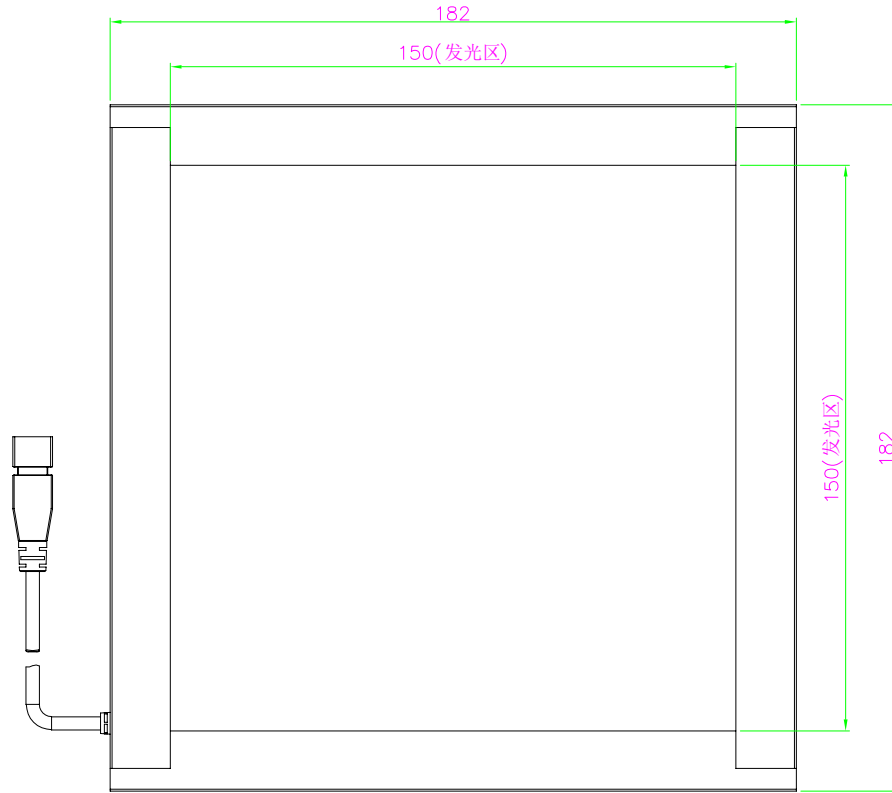

Color	Voltage	Power
Red	24V	---
Green	24V	---
Blue	24V	---
White	24V	---
Infrared	24V	---
Ultraviolet	24V	---

Pin	Polarity	Wire Color
1	+	Red
2	-	Black
3		

庆南智能科技（东莞）有限公司			产品安装尺寸图	
型号	QN-FL150			
品名	侧面发光面光	设计	Z	
重量		审核	陈润超	
版次	A	日期	2023.02.03	
项目编号				