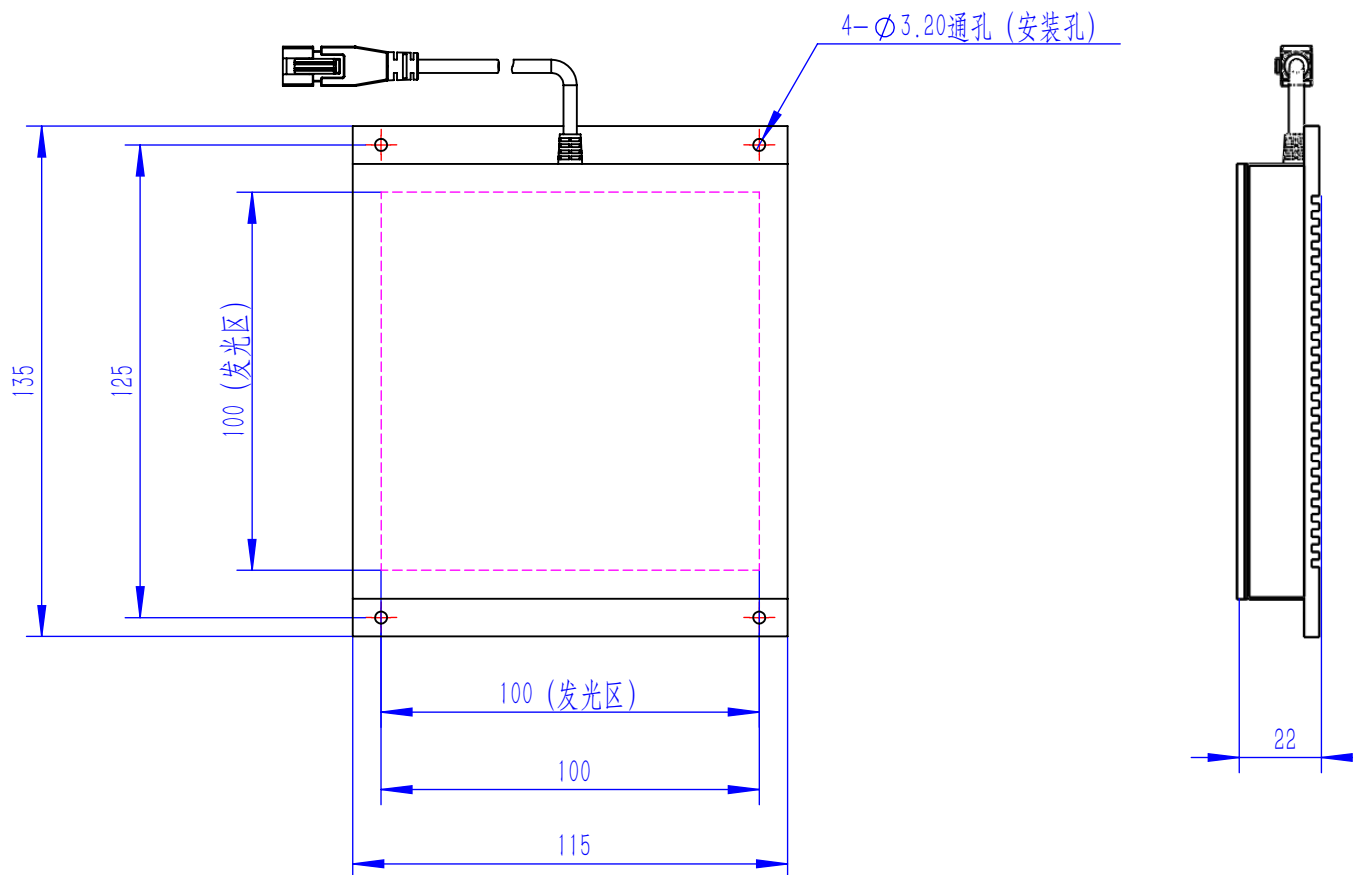

Color	Voltage	Power
Red	24V	---
Green	24V	---
Blue	24V	---
White	24V	---
Infrared	24V	---
Ultraviolet	24V	---

Pin	Polarity	Wire Color
1	+	Red
2	-	Black
3		

庆南智能科技 (东莞) 有限公司

产品安装尺寸图

型号	QN-FP100		
品名	平行面光源	设计	Z
重量	/	审核	Crc_dream
版本		日期	2022/11/29
项目编号			