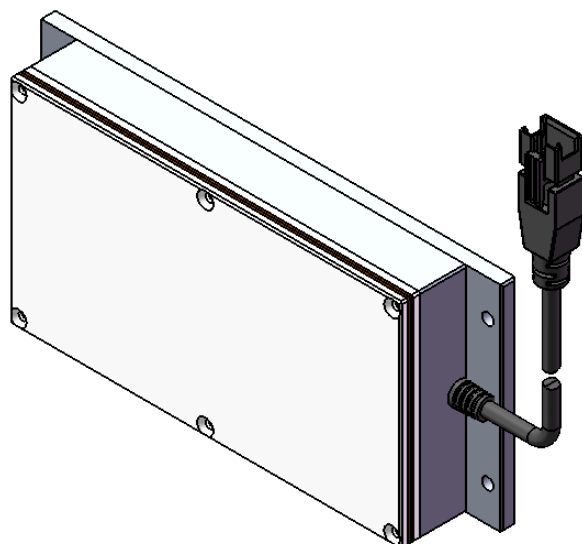

Color	Voltage	Power
Red	24V	---
Green	24V	---
Blue	24V	---
White	24V	---
Infrared	24V	---
Ultraviolet	24V	---

Pin	Polarity	Wire Color
1	+	Red
2	-	Black
3		

庆南智能科技(东莞)有限公司

产品安装尺寸图

型号	QN-FP10050		
品名	平行面光源	设计	Z
重量	/	审核	Crc_dream
版本		日期	2022/11/29
项目编号			