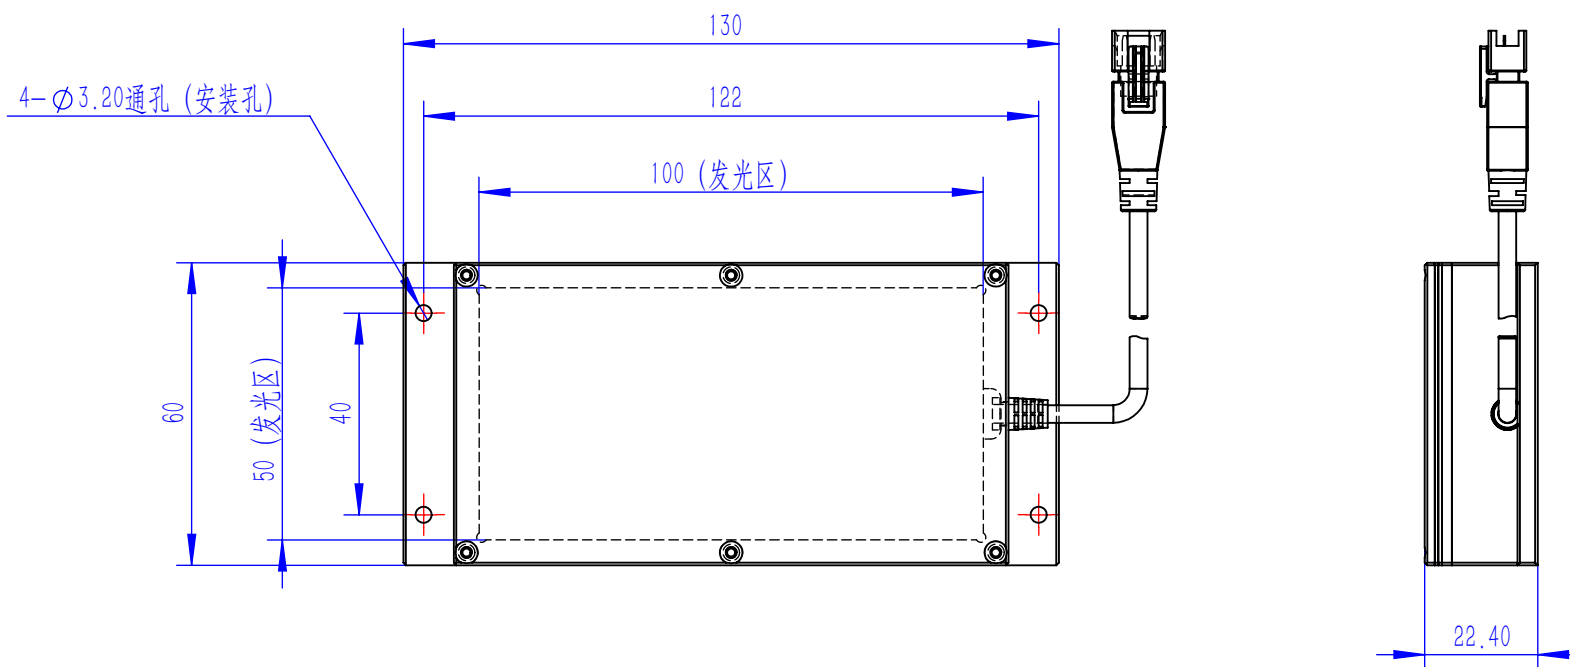

Color	Voltage	Power
Red	24V	---
Green	24V	---
Blue	24V	---
White	24V	---
Infrared	24V	---
Ultraviolet	24V	---

Pin	Polarity	Wire Color
1	+	Red
2	-	Black
3		

庆南智能科技(东莞)有限公司

产品安装尺寸图

型号	QN-FP10050		
品名	平行面光源	设计	Z
重量	/	审核	Crc_dream
版本		日期	2022/11/29
项目编号			