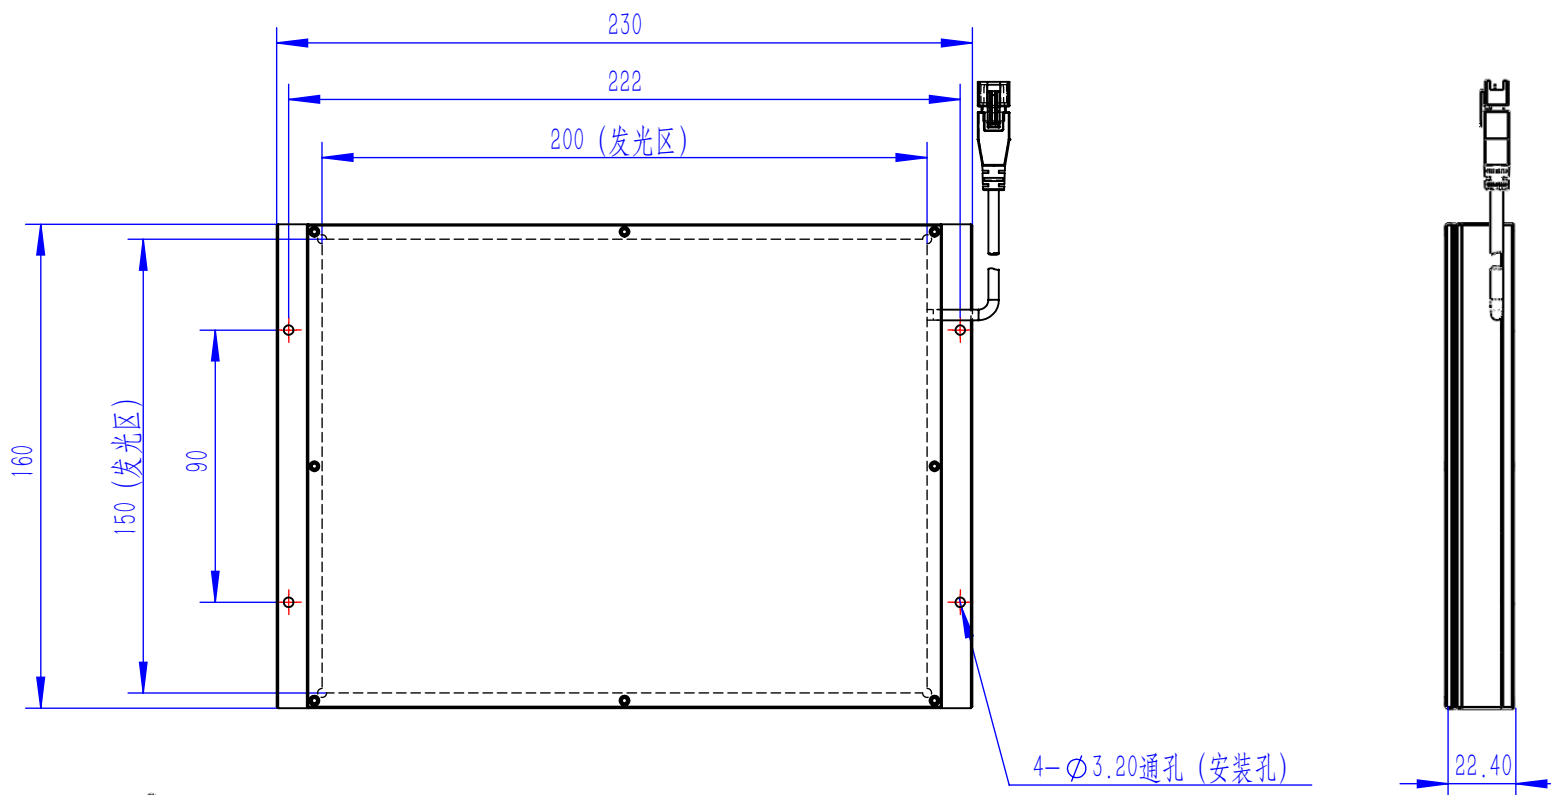

Color	Voltage	Power
Red	24V	---
Green	24V	---
Blue	24V	---
White	24V	---
Infrared	24V	---
Ultraviolet	24V	---

Pin	Polarity	Wire Color
1	+	Red
2	-	Black
3		

庆南智能科技(东莞)有限公司

产品安装尺寸图

型号	QN-FP200100		
品名	平行面光源	设计	Z
重量	/	审核	Crc_dream
版本		日期	2022/11/29
项目编号			