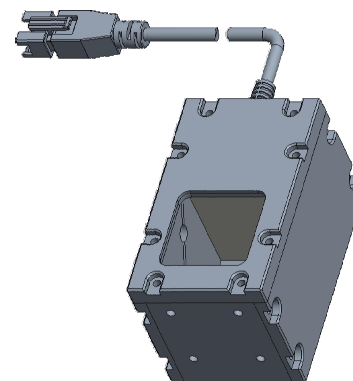

Color	Voltage	Power
Red	24V	---
Green	24V	---
Blue	24V	---
White	24V	---
Infrared	24V	---
Ultraviolet	24V	---

Pin	Polarity	Wire Color
1	+	Red
2	-	Black
3		

庆南智能科技（东莞）有限公司			产品安装尺寸图
型号	QN-C30		 QNZN 庆南智能
品名	同轴光源	设计 Z	
重量		审核 陈润超	
版次	A	日期 2022.11.10	
项目编号			