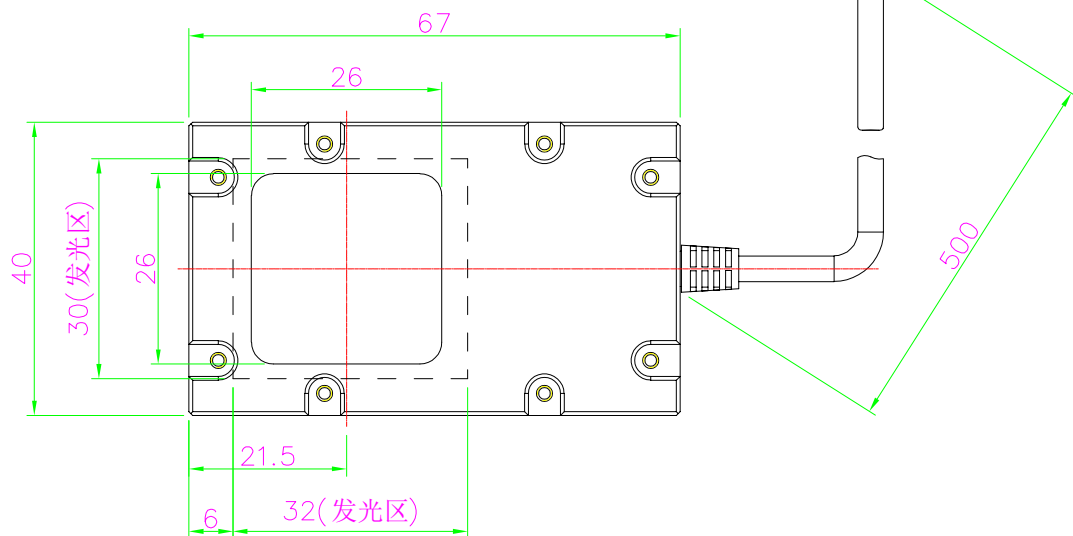

Color	Voltage	Power
Red	24V	---
Green	24V	---
Blue	24V	---
White	24V	---
Infrared	24V	---
Ultraviolet	24V	---

Pin	Polarity	Wire Color
1	+	Red
2	-	Black
3		

庆南智能科技（东莞）有限公司			产品安装尺寸图
型号	QN-C30		 QNZN 庆南智能
品名	同轴光源	设计 Z	
重量		审核 陈润超	
版次	A	日期 2022.11.10	
项目编号			