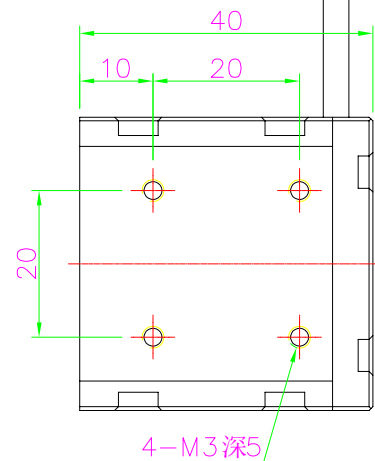

Color	Voltage	Power
Red	24V	---
Green	24V	---
Blue	24V	---
White	24V	---
Infrared	24V	---
Ultraviolet	24V	---

Pin	Polarity	Wire Color
1	+	Red
2	-	Black
3		

庆南智能科技（东莞）有限公司			产品安装尺寸图
型号	QN-C30		 QNZN 庆南智能
品名	同轴光源	设计 Z	
重量		审核 陈润超	
版次	A	日期 2022.11.10	
项目编号			