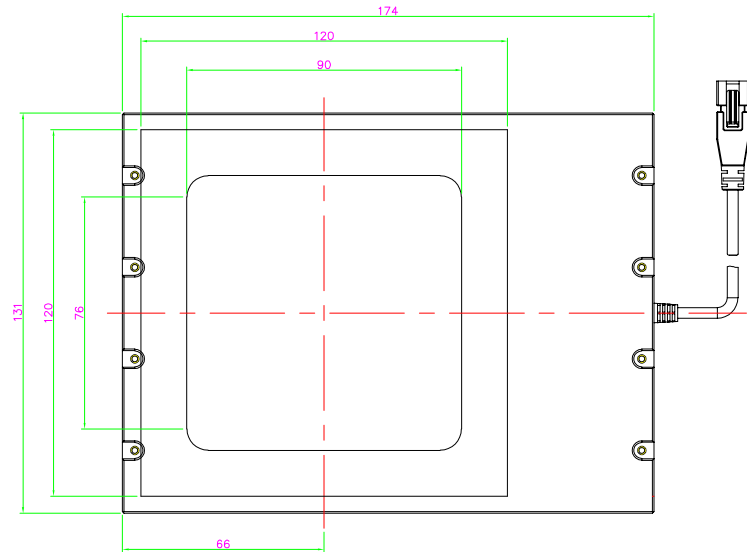

Color	Voltage	Power
Red	24V	---
Green	24V	---
Blue	24V	---
White	24V	---
Infrared	24V	---
Ultraviolet	24V	---

庆南智能科技（东莞）有限公司			产品安装尺寸图	
型号	QN-C120			
品名	同轴光源	设计	Z	
重量		审核	陈润超	
版次	A	日期	2022.11.10	
项目编号				