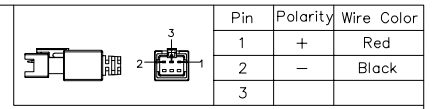

Color	Voltage	Power
Red	24V	---
Green	24V	---
Blue	24V	---
White	24V	---
Infrared	24V	---
Ultraviolet	24V	---

庆南智能科技（东莞）有限公司			产品安装尺寸图	
型号	QN-C120			
品名	同轴光源	设计	Z	
重量		审核	陈润超	
版次	A	日期	2022.11.10	
项目编号				