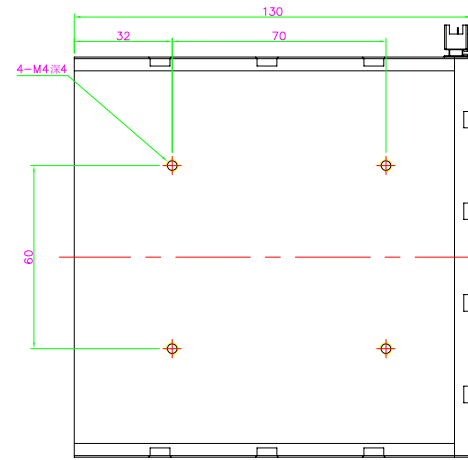

Color	Voltage	Power
Red	24V	---
Green	24V	---
Blue	24V	---
White	24V	---
Infrared	24V	---
Ultraviolet	24V	---

庆南智能科技（东莞）有限公司			产品安装尺寸图	
型号	QN-C120			
品名	同轴光源	设计	Z	
重量		审核	陈润超	
版次	A	日期	2022.11.10	
项目编号				