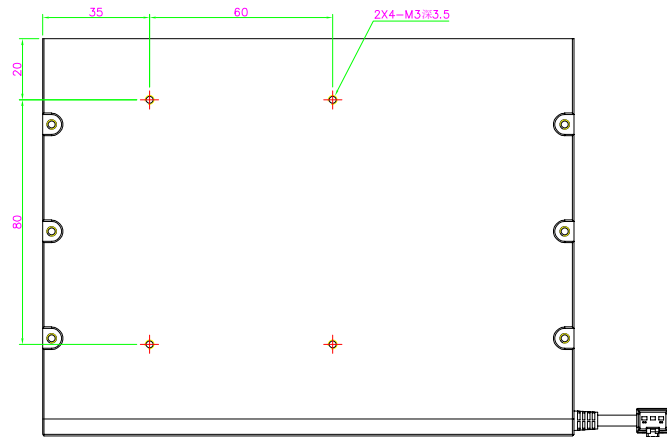

Color	Voltage	Power
Red	24V	---
Green	24V	---
Blue	24V	---
White	24V	---
Infrared	24V	---
Ultraviolet	24V	---

庆南智能科技（东莞）有限公司			产品安装尺寸图	
型号	QN-C120			
品名	同轴光源	设计	Z	
重量		审核	陈润超	
版次	A	日期	2022.11.10	
项目编号				