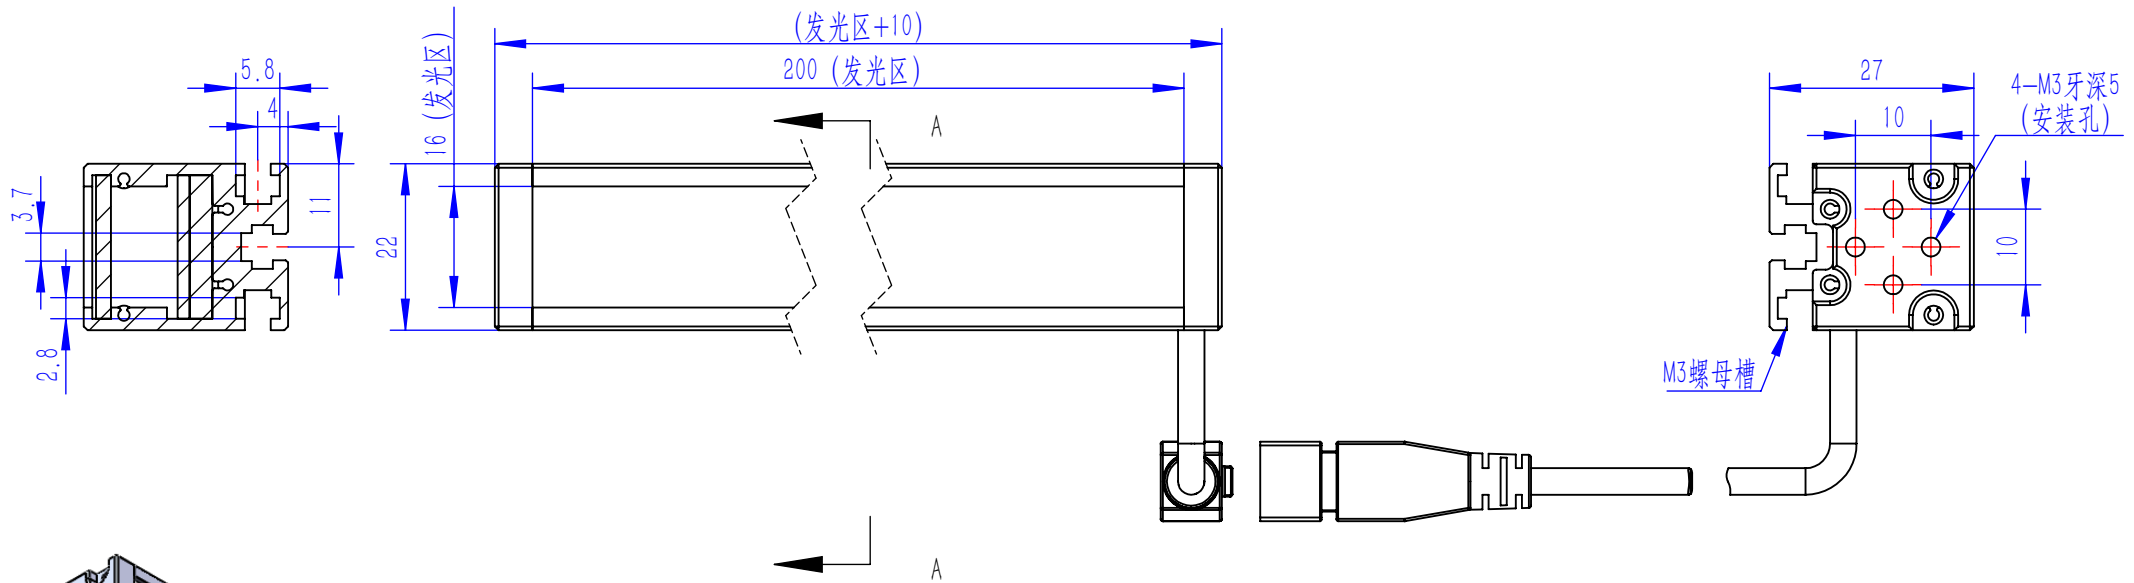

Color	Voltage	Power
Red	24V	---
Green	24V	---
Blue	24V	---
White	24V	---
Infrared	24V	---
Ultraviolet	24V	---

Pin	Polarity	Wire Color
1	+	Red
2	-	Black
3		

QN-B系列

QN-BW/BF系列

漫射板类型可选  
BF-冬瓜白  
B/BW-半透明

庆南智能科技(东莞)有限公司

产品安装尺寸图

型号	QN-B/BW/BF20016		
品名	条形光源	设计	Z
重量	\	审核	Crc_dream
版本		日期	2022/10/31
项目编号			