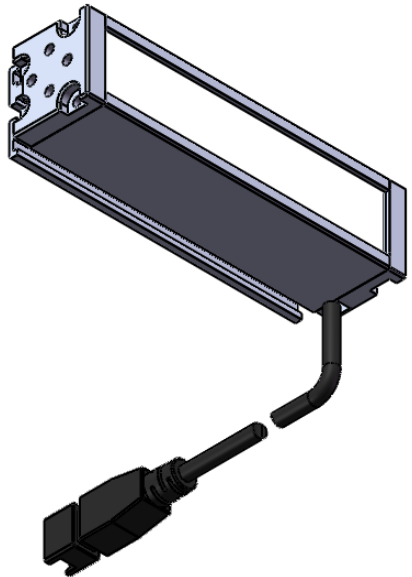

Color	Voltage	Power
Red	24V	---
Green	24V	---
Blue	24V	---
White	24V	---
Infrared	24V	---
Ultraviolet	24V	---

Pin	Polarity	Wire Color
1	+	Red
2	-	Black
3		

QN-B系列

QN-BW/BF系列

漫射板类型可选  
BF-冬瓜白  
B/BW-半透明

庆南智能科技(东莞)有限公司

产品安装尺寸图

型号	QN-B/BW/BF20016		
品名	条形光源	设计	Z
重量	\	审核	Crc_dream
版本		日期	2022/10/31
项目编号			