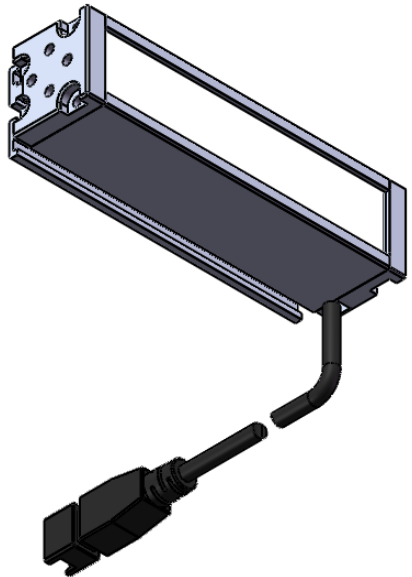

Color	Voltage	Power
Red	24V	---
Green	24V	---
Blue	24V	---
White	24V	---
Infrared	24V	---
Ultraviolet	24V	---

Pin	Polarity	Wire Color
1	+	Red
2	-	Black
3		

QN-B系列

QN-BW/BF系列

漫射板类型可选
BF-冬瓜白
B/BW-半透明

庆南智能科技(东莞)有限公司

产品安装尺寸图

型号	QN-B/BW/BF25016		
品名	条形光源	设计	Z
重量	\	审核	Crc_dream
版本		日期	2022/10/31
项目编号			