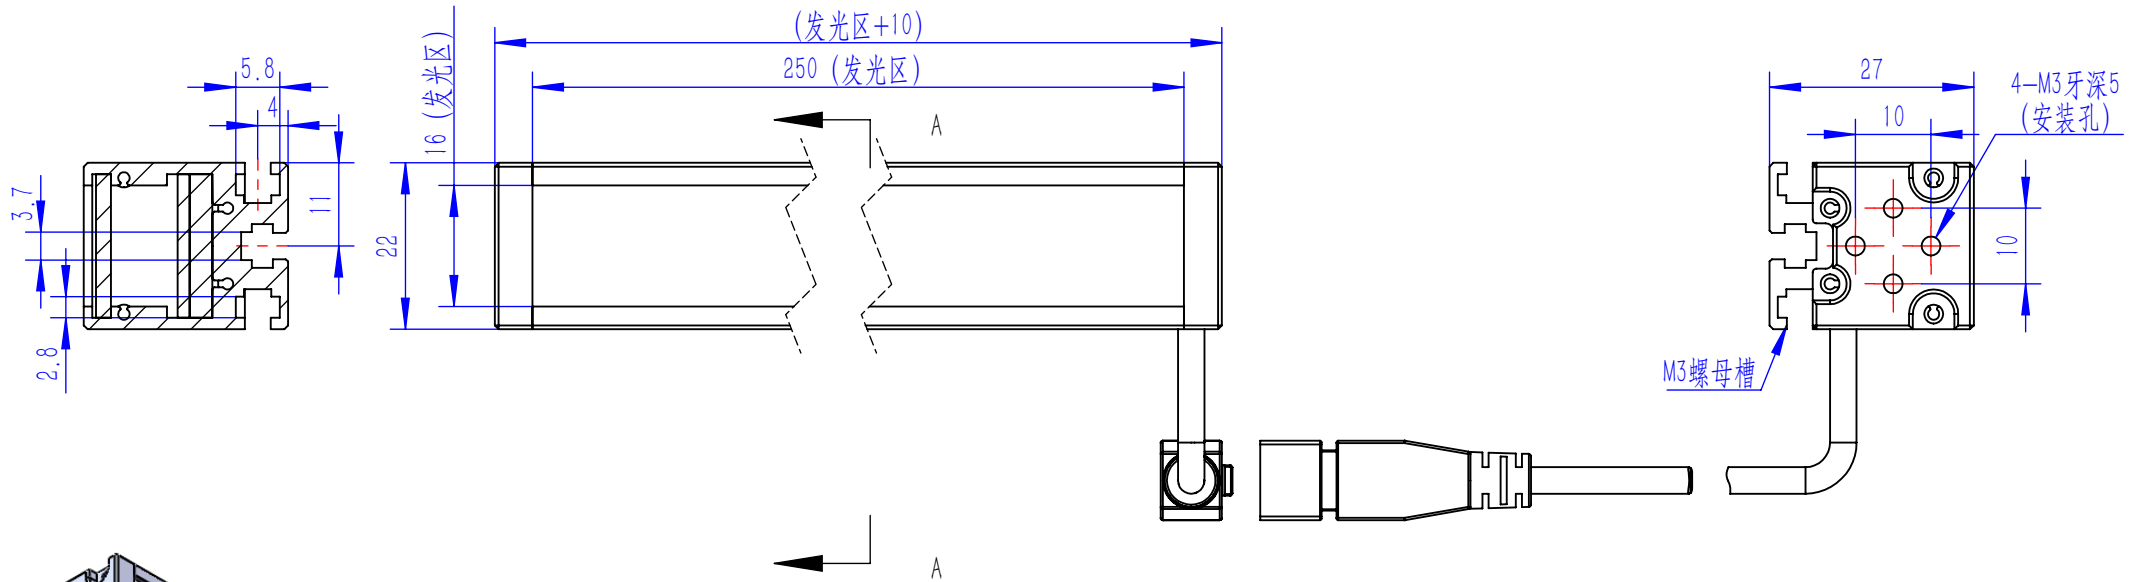

Color	Voltage	Power
Red	24V	---
Green	24V	---
Blue	24V	---
White	24V	---
Infrared	24V	---
Ultraviolet	24V	---

Pin	Polarity	Wire Color
1	+	Red
2	-	Black
3		

QN-B系列

QN-BW/BF系列

漫射板类型可选
BF-冬瓜白
B/BW-半透明

庆南智能科技(东莞)有限公司

产品安装尺寸图

型号	QN-B/BW/BF25016		
品名	条形光源	设计	Z
重量	\	审核	Crc_dream
版本		日期	2022/10/31
项目编号			