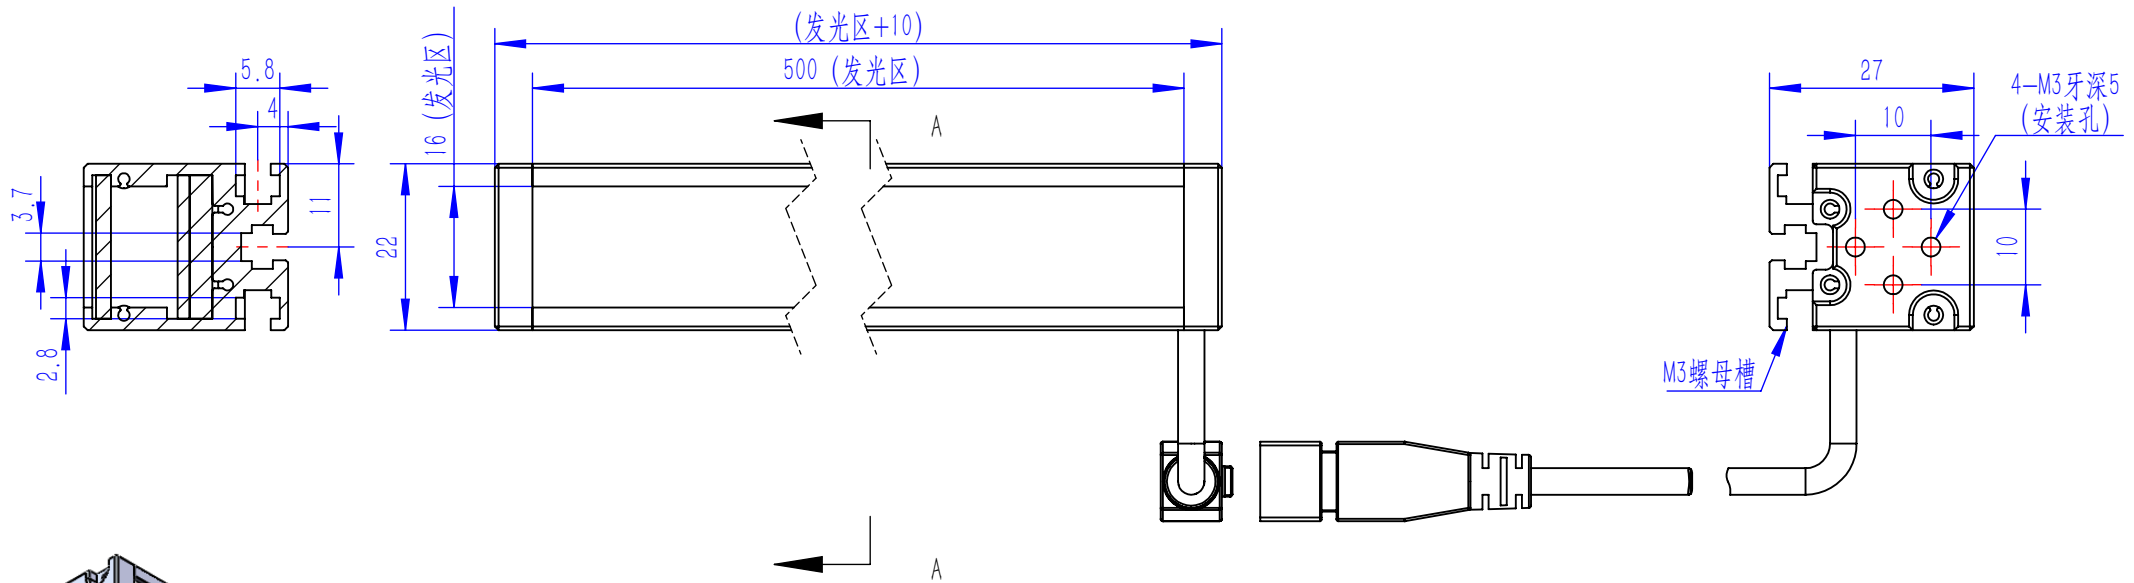

Color	Voltage	Power
Red	24V	---
Green	24V	---
Blue	24V	---
White	24V	---
Infrared	24V	---
Ultraviolet	24V	---

Pin	Polarity	Wire Color
1	+	Red
2	-	Black
3		

QN-B系列

QN-BW/BF系列

漫射板类型可选  
BF-冬瓜白  
B/BW-半透明

庆南智能科技(东莞)有限公司

产品安装尺寸图

型号	QN-B/BW/BF50016		
品名	条形光源	设计	Z
重量	\	审核	Crc_dream
版本		日期	2022/10/31
项目编号			