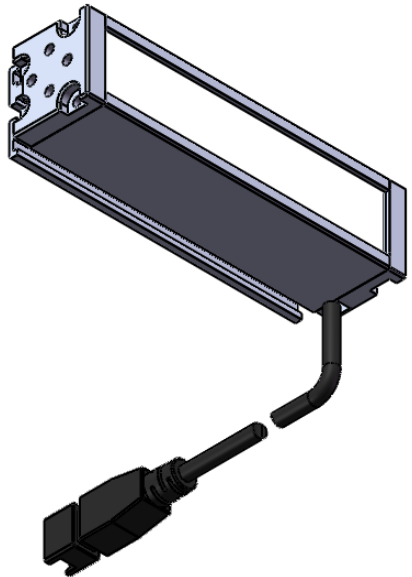

Color	Voltage	Power
Red	24V	---
Green	24V	---
Blue	24V	---
White	24V	---
Infrared	24V	---
Ultraviolet	24V	---

Pin	Polarity	Wire Color
1	+	Red
2	-	Black
3		

QN-B系列

QN-BW/BF系列

漫射板类型可选  
BF-冬瓜白  
B/BW-半透明

庆南智能科技(东莞)有限公司

产品安装尺寸图

型号	QN-B/BW/BF50016		
品名	条形光源	设计	Z
重量	\	审核	Crc_dream
版本		日期	2022/10/31
项目编号			