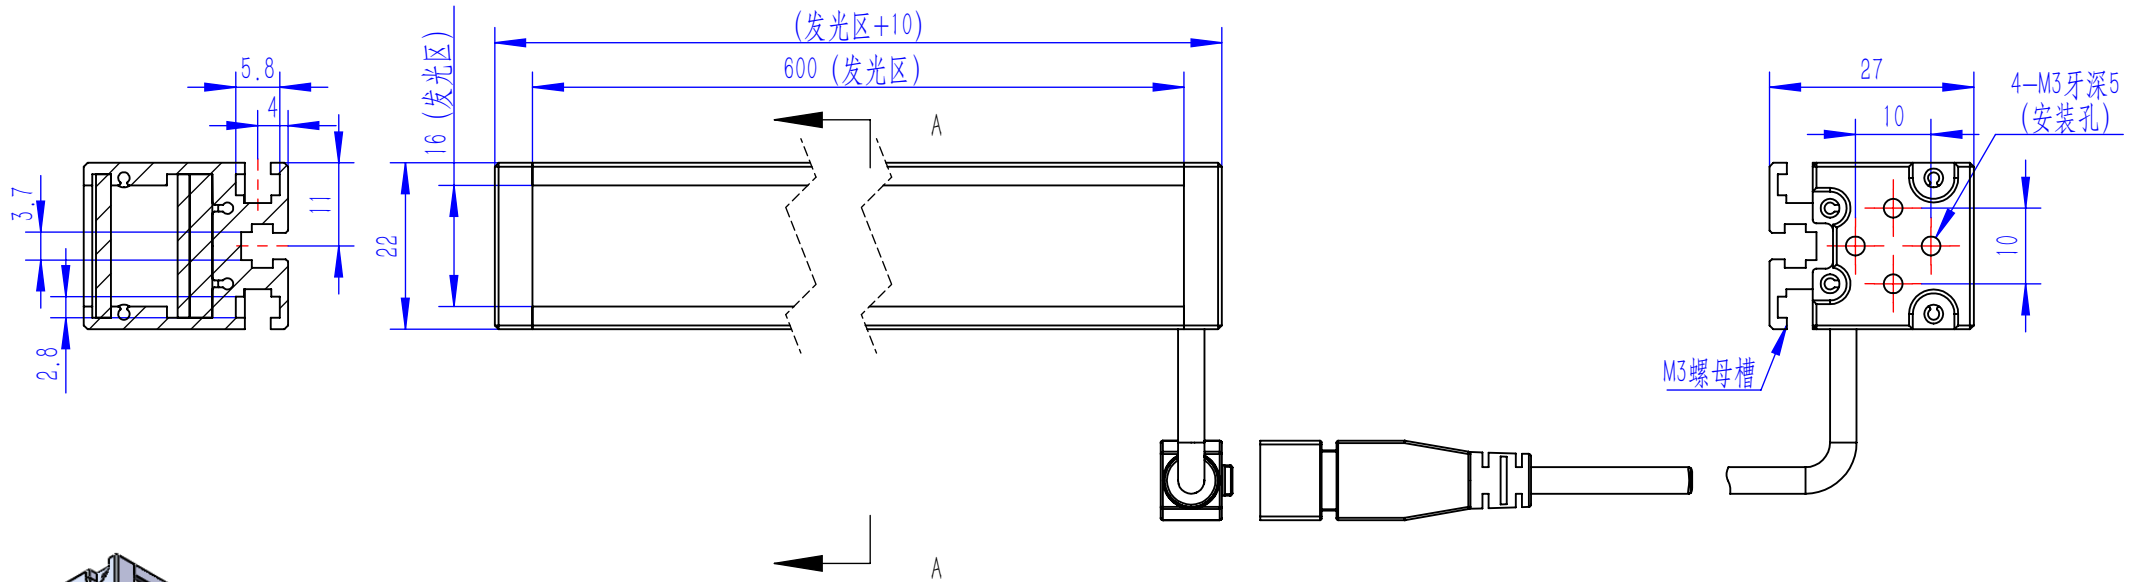

Color	Voltage	Power
Red	24V	---
Green	24V	---
Blue	24V	---
White	24V	---
Infrared	24V	---
Ultraviolet	24V	---

Pin	Polarity	Wire Color
1	+	Red
2	-	Black
3		

QN-B系列

QN-BW/BF系列

漫射板类型可选  
BF-冬瓜白  
B/BW-半透明

庆南智能科技(东莞)有限公司

产品安装尺寸图

型号	QN-B/BW/BF60016		
品名	条形光源	设计	Z
重量	\	审核	Crc_dream
版本		日期	2022/10/31
项目编号			