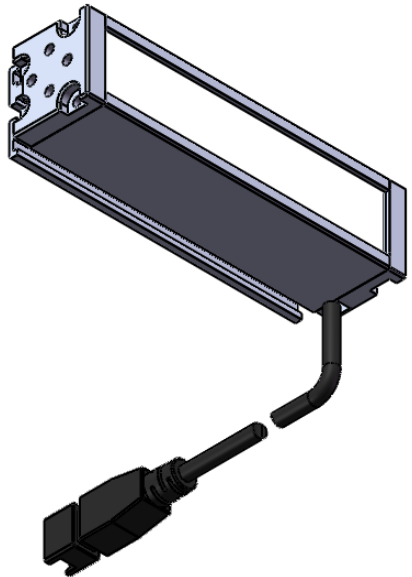

Color	Voltage	Power
Red	24V	---
Green	24V	---
Blue	24V	---
White	24V	---
Infrared	24V	---
Ultraviolet	24V	---

Pin	Polarity	Wire Color
1	+	Red
2	-	Black
3		

QN-B系列

QN-BW/BF系列

漫射板类型可选  
BF-冬瓜白  
B/BW-半透明

庆南智能科技(东莞)有限公司

产品安装尺寸图

型号	QN-B/BW/BF60016		
品名	条形光源	设计	Z
重量	\	审核	Crc_dream
版本		日期	2022/10/31
项目编号			