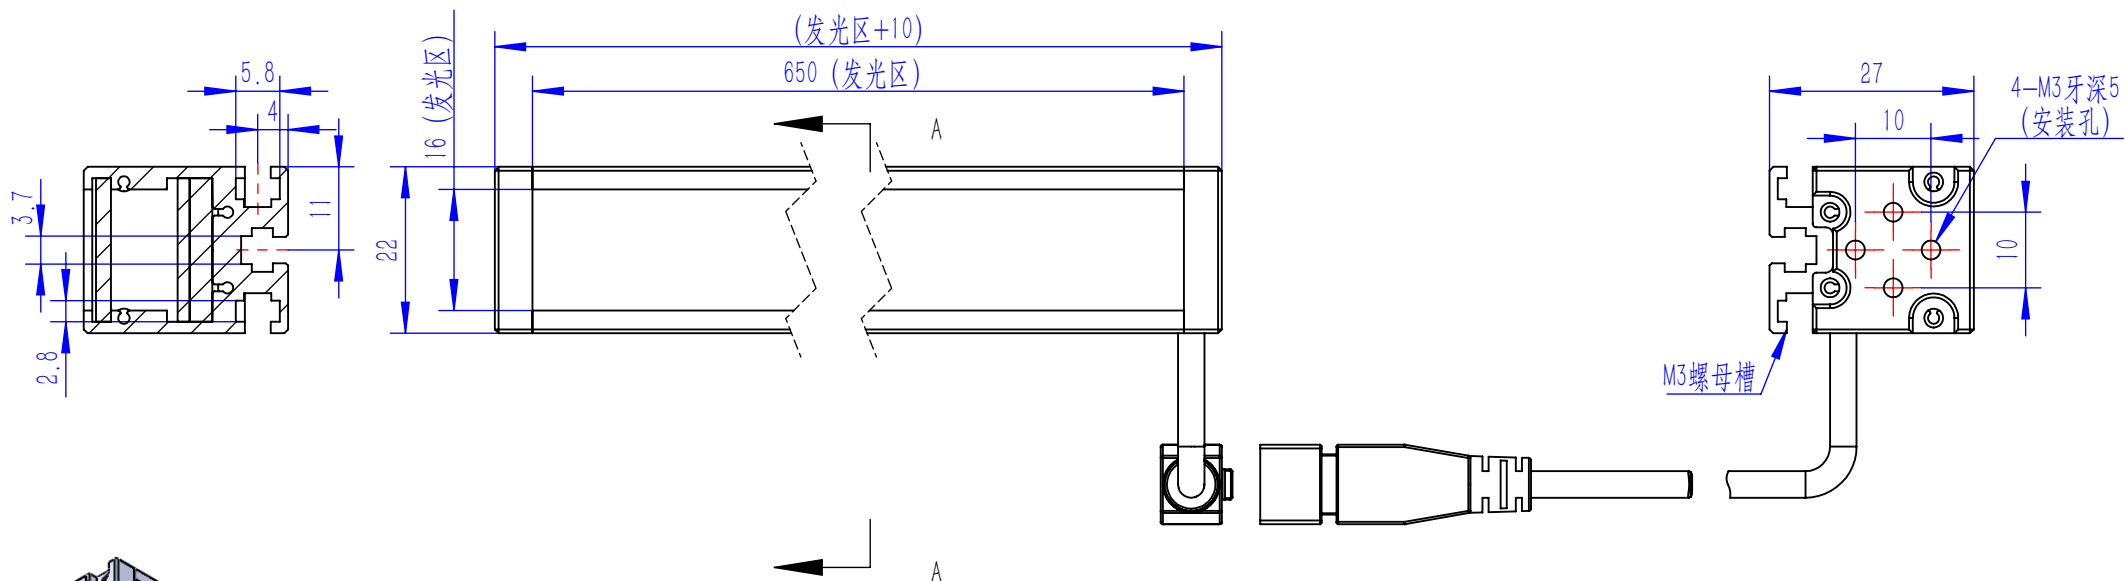

Color	Voltage	Power
Red	24V	---
Green	24V	---
Blue	24V	---
White	24V	---
Infrared	24V	---
Ultraviolet	24V	---

Pin	Polarity	Wire Color
1	+	Red
2	-	Black
3		

QN-B系列

QN-BW/BF系列

漫射板类型可选
BF-冬瓜白
B/BW-半透明

庆南智能科技(东莞)有限公司

产品安装尺寸图

型号	QN-B/BW/BF65016		
品名	条形光源	设计	Z
重量	\	审核	Crc_dream
版本		日期	2022/10/31
项目编号			