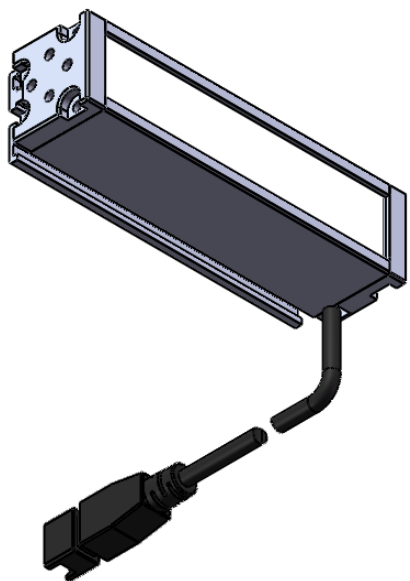

Color	Voltage	Power
Red	24V	---
Green	24V	---
Blue	24V	---
White	24V	---
Infrared	24V	---
Ultraviolet	24V	---

Pin	Polarity	Wire Color
1	+	Red
2	-	Black
3		

QN-B系列

QN-BW/BF系列

漫射板类型可选
BF-冬瓜白
B/BW-半透明

庆南智能科技(东莞)有限公司

产品安装尺寸图

型号	QN-B/BW/BF65016		
品名	条形光源	设计	Z
重量	\	审核	Crc_dream
版本		日期	2022/10/31
项目编号			