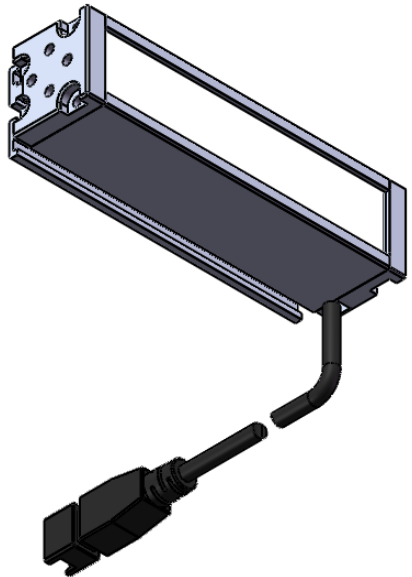

Color	Voltage	Power
Red	24V	---
Green	24V	---
Blue	24V	---
White	24V	---
Infrared	24V	---
Ultraviolet	24V	---

Pin	Polarity	Wire Color
1	+	Red
2	-	Black
3		

QN-B系列

QN-BW/BF系列

漫射板类型可选
BF-冬瓜白
B/BW-半透明

庆南智能科技(东莞)有限公司				产品安装尺寸图	
型号	QN-B/BW/BF70016				
品名	条形光源	设计	Z		
重量	\	审核	Crc_dream		
版本		日期	2022/10/31		
项目编号					