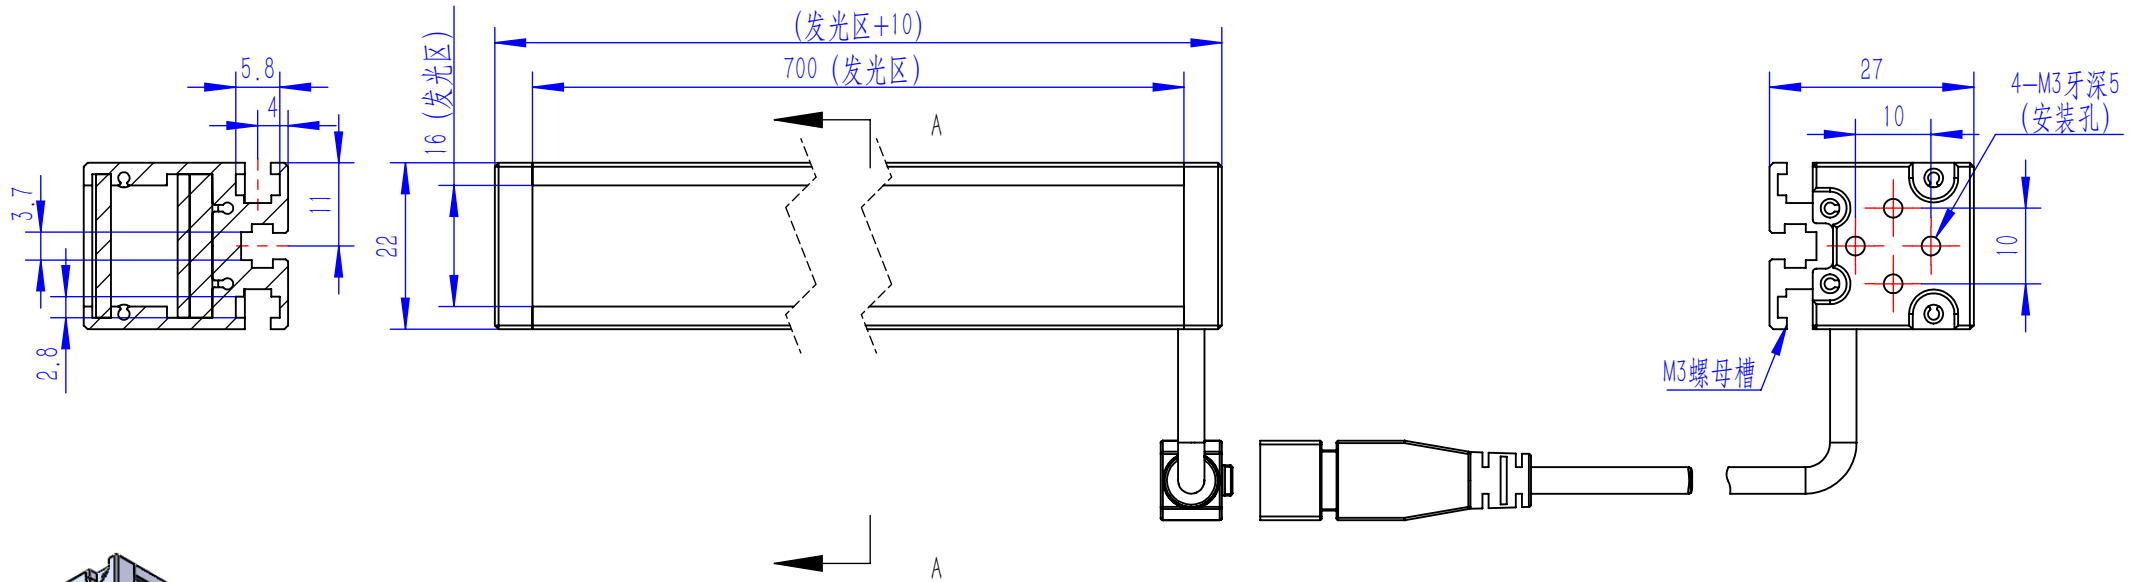

Color	Voltage	Power
Red	24V	---
Green	24V	---
Blue	24V	---
White	24V	---
Infrared	24V	---
Ultraviolet	24V	---

Pin	Polarity	Wire Color
1	+	Red
2	-	Black
3		

QN-B系列

QN-BW/BF系列

漫射板类型可选
BF-冬瓜白
B/BW-半透明

庆南智能科技(东莞)有限公司				产品安装尺寸图	
型号	QN-B/BW/BF70016				
品名	条形光源	设计	Z		
重量	\	审核	Crc_dream		
版本		日期	2022/10/31		
项目编号					