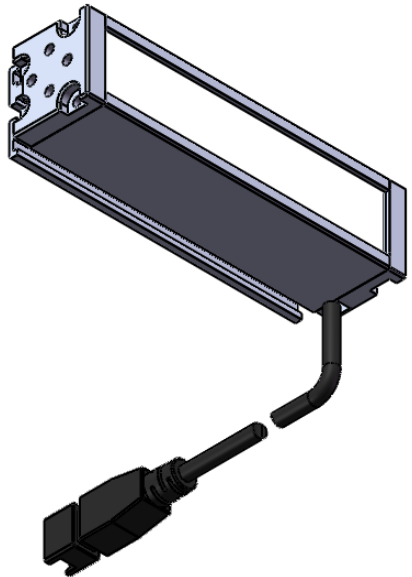

Color	Voltage	Power
Red	24V	---
Green	24V	---
Blue	24V	---
White	24V	---
Infrared	24V	---
Ultraviolet	24V	---

Pin	Polarity	Wire Color
1	+	Red
2	-	Black
3		

QN-B系列

QN-BW/BF系列

漫射板类型可选
BF-冬瓜白
B/BW-半透明

庆南智能科技(东莞)有限公司

产品安装尺寸图

型号	QN-B/BW/BF75016		
品名	条形光源	设计	Z
重量	\	审核	Crc_dream
版本		日期	2022/10/31
项目编号			