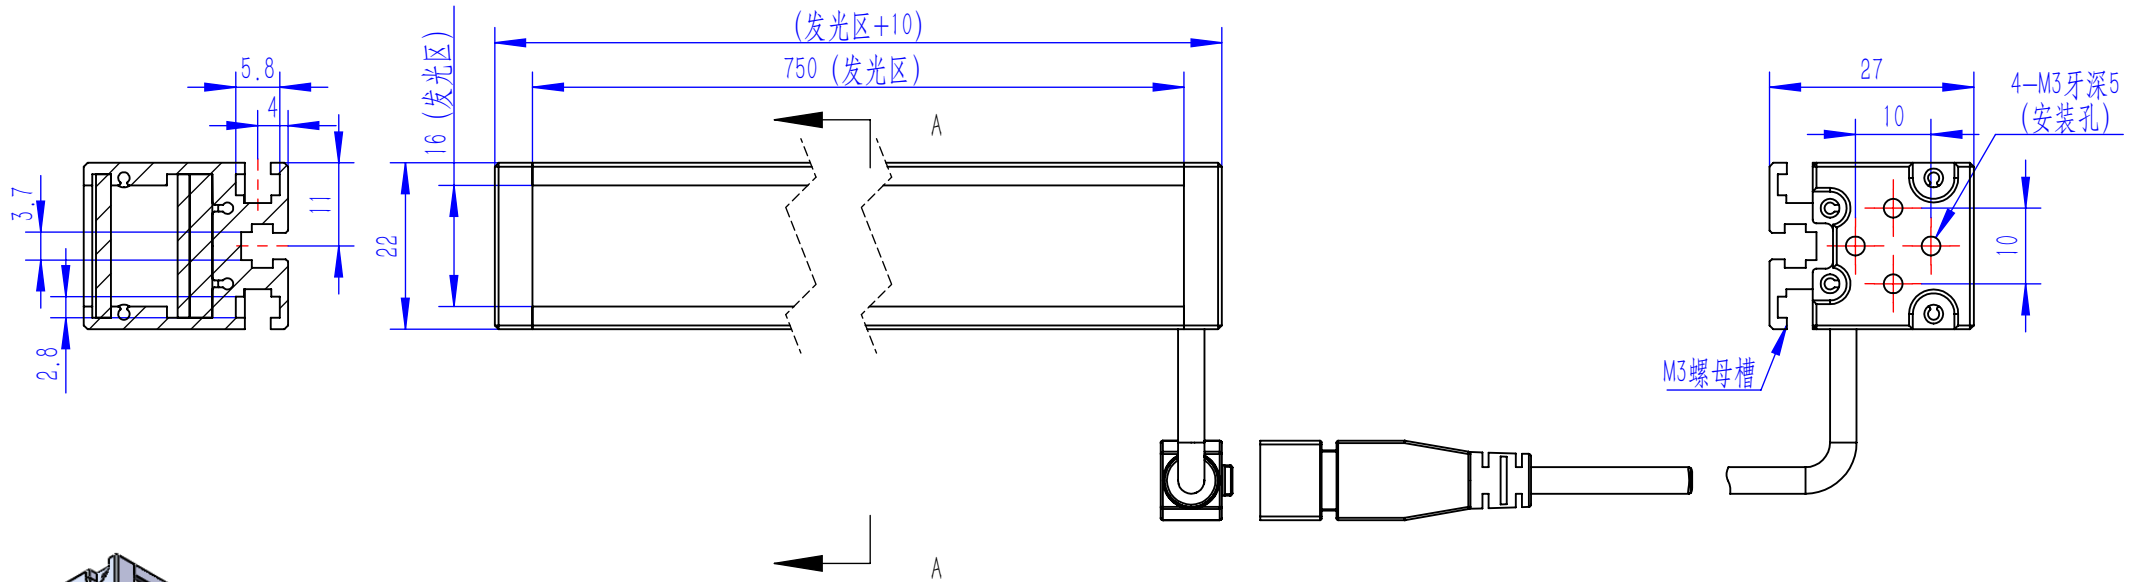

Color	Voltage	Power
Red	24V	---
Green	24V	---
Blue	24V	---
White	24V	---
Infrared	24V	---
Ultraviolet	24V	---

Pin	Polarity	Wire Color
1	+	Red
2	-	Black
3		

QN-B系列

QN-BW/BF系列

漫射板类型可选
BF-冬瓜白
B/BW-半透明

庆南智能科技(东莞)有限公司

产品安装尺寸图

型号	QN-B/BW/BF75016		
品名	条形光源	设计	Z
重量	\	审核	Crc_dream
版本		日期	2022/10/31
项目编号			