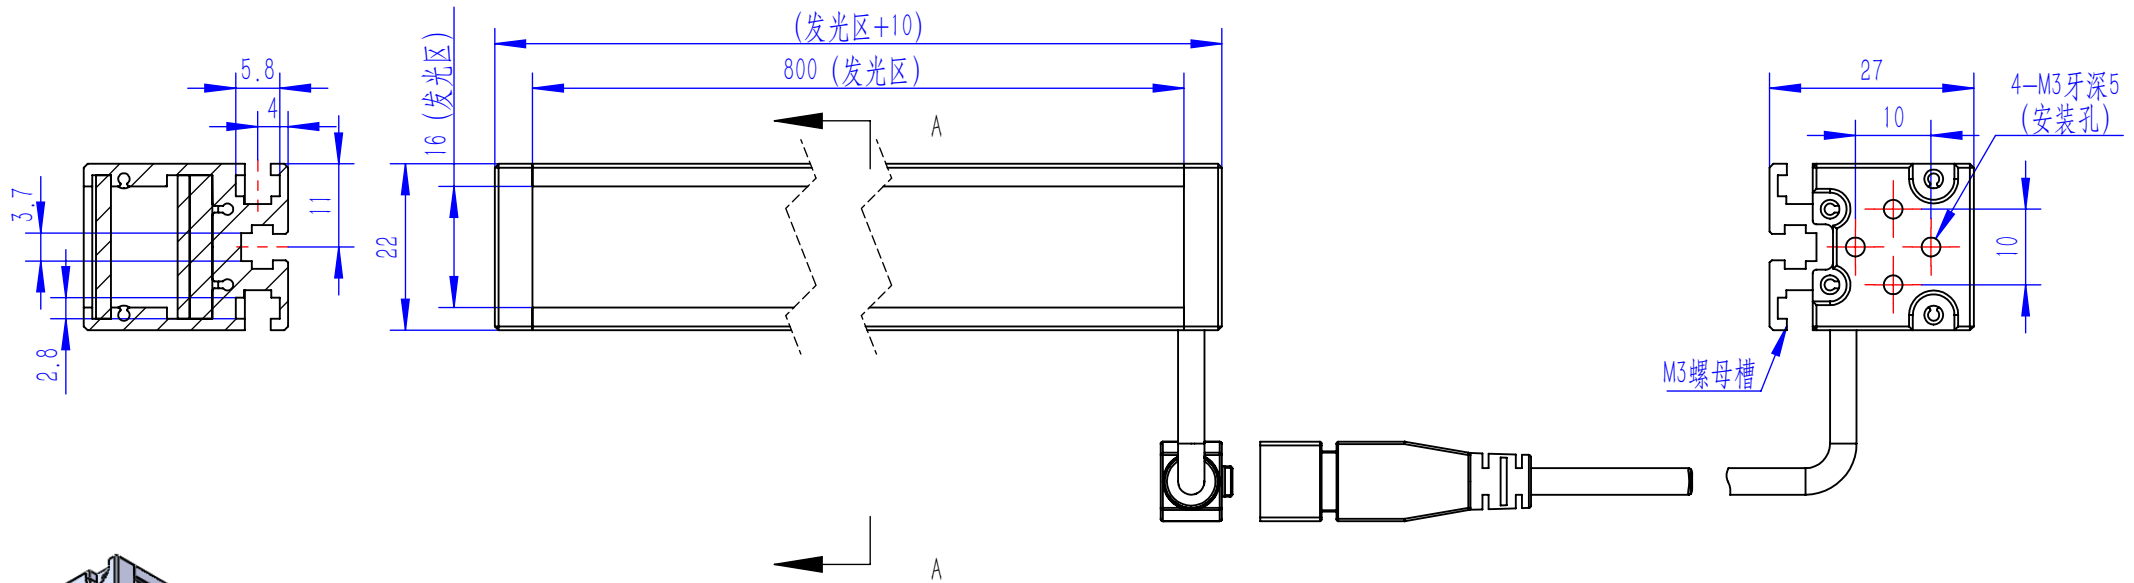

Color	Voltage	Power
Red	24V	---
Green	24V	---
Blue	24V	---
White	24V	---
Infrared	24V	---
Ultraviolet	24V	---

Pin	Polarity	Wire Color
1	+	Red
2	-	Black
3		

QN-B系列

QN-BW/BF系列

漫射板类型可选
BF-冬瓜白
B/BW-半透明

庆南智能科技(东莞)有限公司

产品安装尺寸图

型号	QN-B/BW/BF80016		
品名	条形光源	设计	Z
重量	\	审核	Crc_dream
版本		日期	2022/10/31
项目编号			