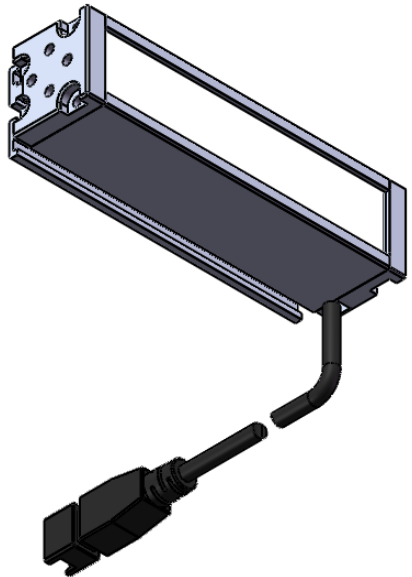

Color	Voltage	Power
Red	24V	---
Green	24V	---
Blue	24V	---
White	24V	---
Infrared	24V	---
Ultraviolet	24V	---

Pin	Polarity	Wire Color
1	+	Red
2	-	Black
3		

QN-B系列

QN-BW/BF系列

漫射板类型可选
BF-冬瓜白
B/BW-半透明

庆南智能科技(东莞)有限公司

产品安装尺寸图

型号	QN-B/BW/BF80016		
品名	条形光源	设计	Z
重量	\	审核	Crc_dream
版本		日期	2022/10/31
项目编号			