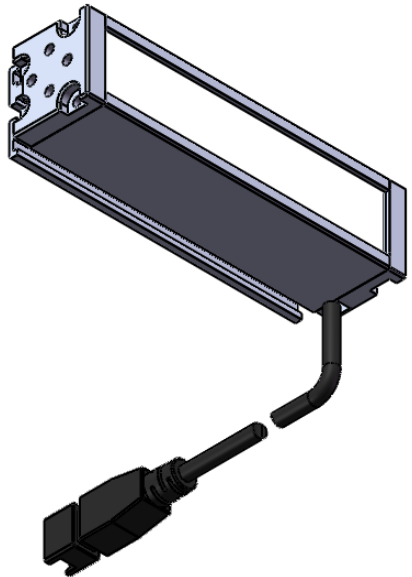

Color	Voltage	Power
Red	24V	---
Green	24V	---
Blue	24V	---
White	24V	---
Infrared	24V	---
Ultraviolet	24V	---

Pin	Polarity	Wire Color
1	+	Red
2	-	Black
3		

QN-B系列

QN-BW/BF系列

漫射板类型可选  
BF-冬瓜白  
B/BW-半透明

庆南智能科技(东莞)有限公司

产品安装尺寸图

型号	QN-B/BW/BF90016		
品名	条形光源	设计	Z
重量	\	审核	Crc_dream
版本		日期	2022/10/31
项目编号			