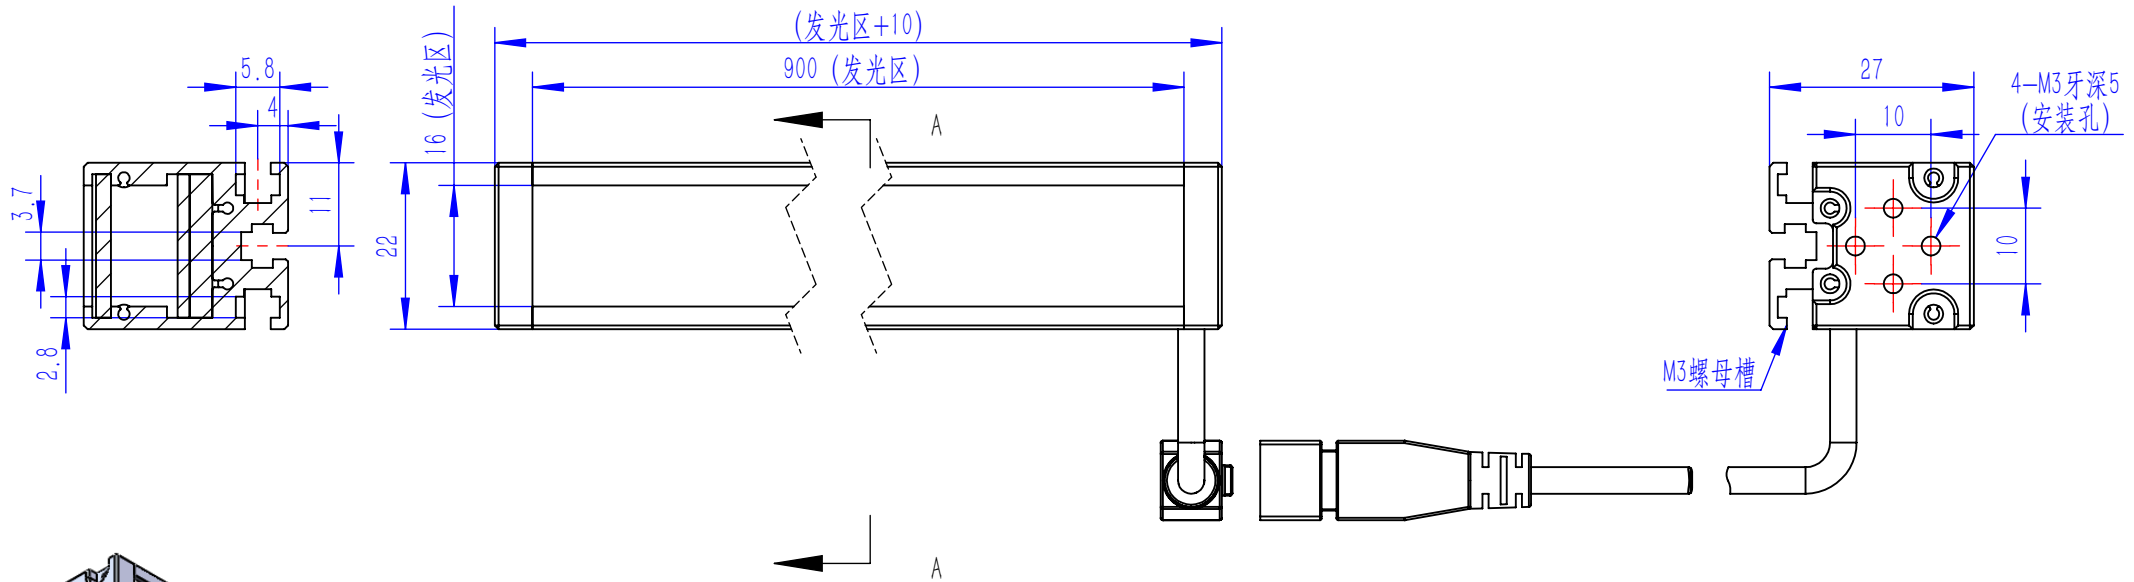

Color	Voltage	Power
Red	24V	---
Green	24V	---
Blue	24V	---
White	24V	---
Infrared	24V	---
Ultraviolet	24V	---

Pin	Polarity	Wire Color
1	+	Red
2	-	Black
3		

QN-B系列

QN-BW/BF系列

漫射板类型可选  
BF-冬瓜白  
B/BW-半透明

庆南智能科技(东莞)有限公司

产品安装尺寸图

型号	QN-B/BW/BF90016		
品名	条形光源	设计	Z
重量	\	审核	Crc_dream
版本		日期	2022/10/31
项目编号			