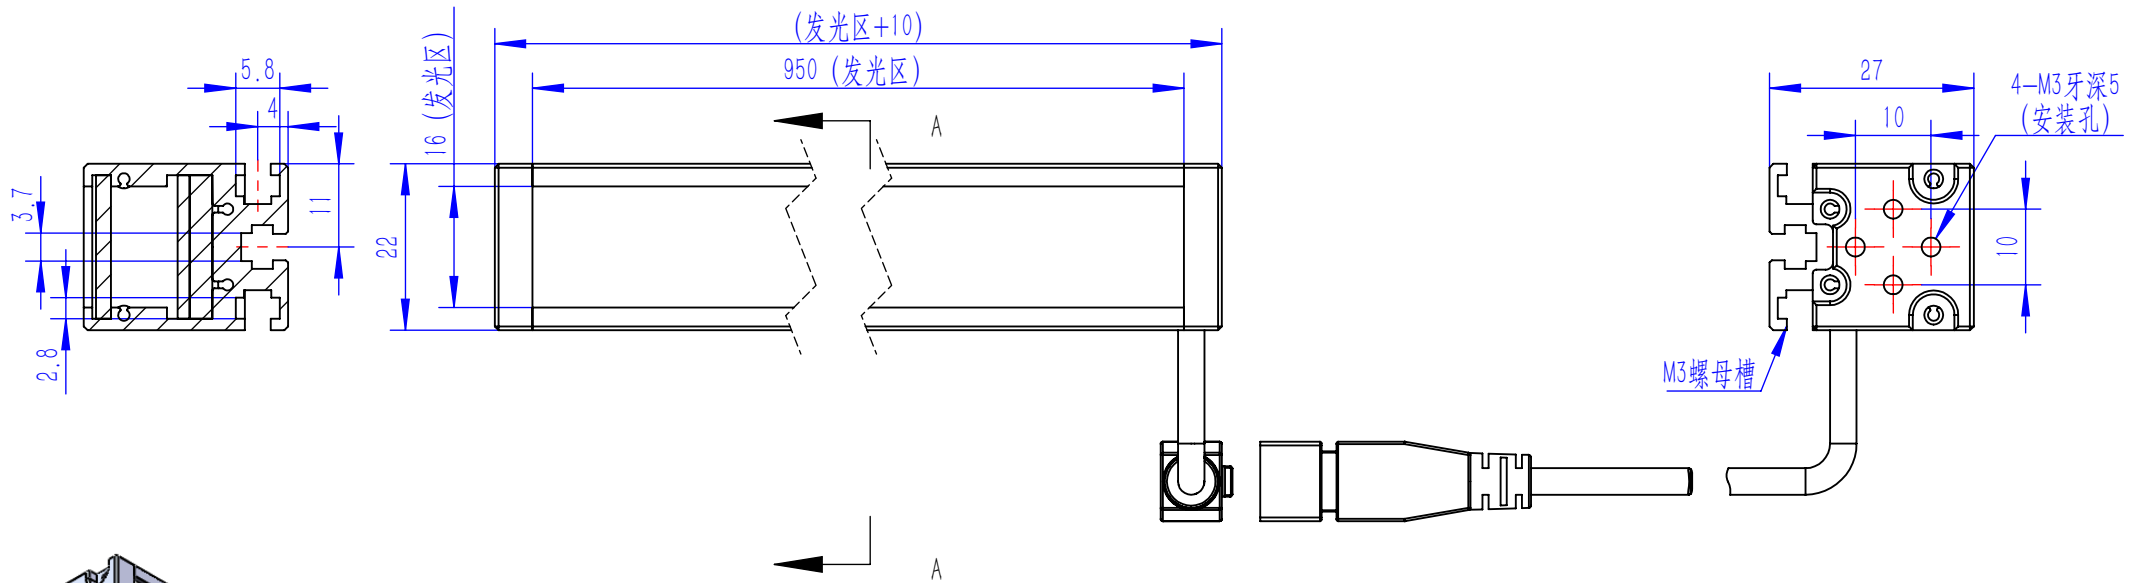

Color	Voltage	Power
Red	24V	---
Green	24V	---
Blue	24V	---
White	24V	---
Infrared	24V	---
Ultraviolet	24V	---

Pin	Polarity	Wire Color
1	+	Red
2	-	Black
3		

QN-B系列

QN-BW/BF系列

漫射板类型可选
BF-冬瓜白
B/BW-半透明

庆南智能科技(东莞)有限公司

产品安装尺寸图

型号	QN-B/BW/BF95016		
品名	条形光源	设计	Z
重量	\	审核	Crc_dream
版本		日期	2022/10/31
项目编号			