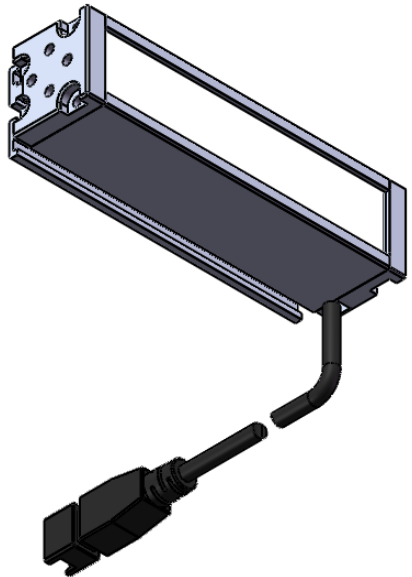

Color	Voltage	Power
Red	24V	---
Green	24V	---
Blue	24V	---
White	24V	---
Infrared	24V	---
Ultraviolet	24V	---

Pin	Polarity	Wire Color
1	+	Red
2	-	Black
3		

QN-B系列

QN-BW/BF系列

漫射板类型可选
BF-冬瓜白
B/BW-半透明

庆南智能科技(东莞)有限公司

产品安装尺寸图

型号	QN-B/BW/BF95016		
品名	条形光源	设计	Z
重量	\	审核	Crc_dream
版本		日期	2022/10/31
项目编号			