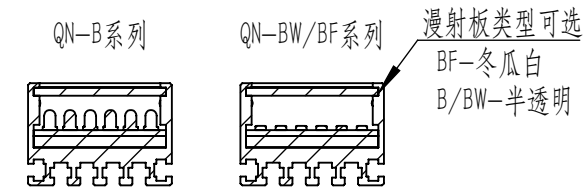

Color	Voltage	Power
Red	24V	---
Green	24V	---
Blue	24V	---
White	24V	---
Infrared	24V	---
Ultraviolet	24V	---

Pin	Polarity	Wire Color
1	+	Red
2	-	Black
3		

庆南智能科技(东莞)有限公司				产品安装尺寸图	
型号	QN-B/BW/BF15032				
品名	条形光源	设计	Z		
重量	\	审核	Crc_dream		
版本		日期	2022/10/28		
项目编号					