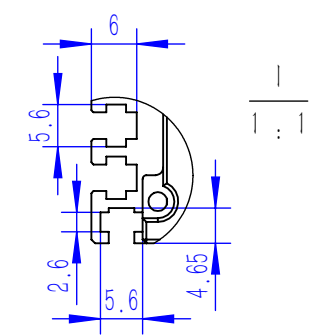

Color	Voltage	Power
Red	24V	---
Green	24V	---
Blue	24V	---
White	24V	---
Infrared	24V	---
Ultraviolet	24V	---

Pin	Polarity	Wire Color
1	+	Red
2	-	Black
3		

庆南智能科技(东莞)有限公司				产品安装尺寸图	
型号	QN-B/BW/BF15032				
品名	条形光源	设计	Z		
重量	\	审核	Crc_dream		
版本		日期	2022/10/28		
项目编号					