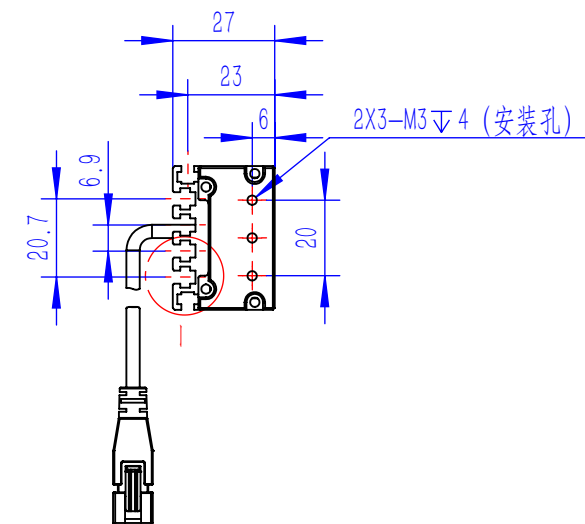

Color	Voltage	Power
Red	24V	---
Green	24V	---
Blue	24V	---
White	24V	---
Infrared	24V	---
Ultraviolet	24V	---

Pin	Polarity	Wire Color
1	+	Red
2	-	Black
3		

庆南智能科技(东莞)有限公司				产品安装尺寸图	
型号	QN-B/BW/BF15032				
品名	条形光源	设计	Z		
重量	\	审核	Crc_dream		
版本		日期	2022/10/28		
项目编号					