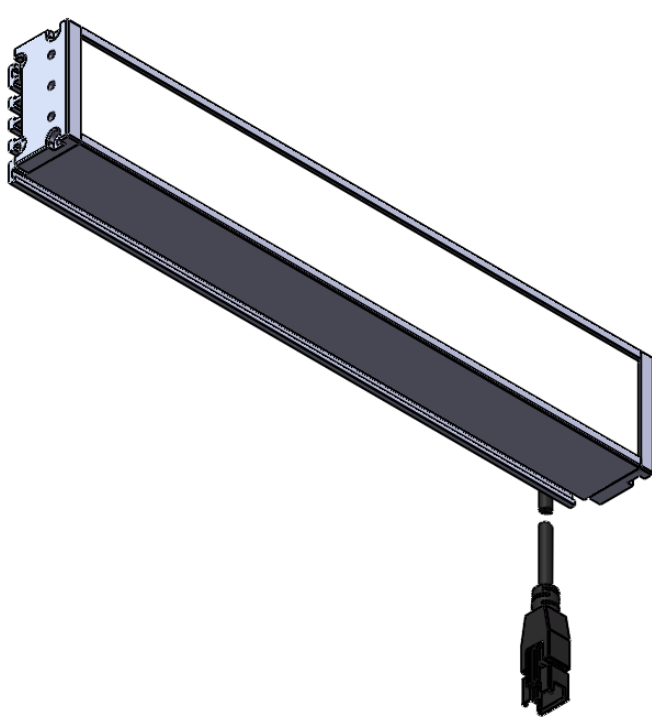

Color	Voltage	Power
Red	24V	---
Green	24V	---
Blue	24V	---
White	24V	---
Infrared	24V	---
Ultraviolet	24V	---

Pin	Polarity	Wire Color
1	+	Red
2	-	Black
3		

庆南智能科技(东莞)有限公司				产品安装尺寸图	
型号	QN-B/BW/BF15032				
品名	条形光源	设计	Z		
重量	\	审核	Crc_dream		
版本		日期	2022/10/28		
项目编号					