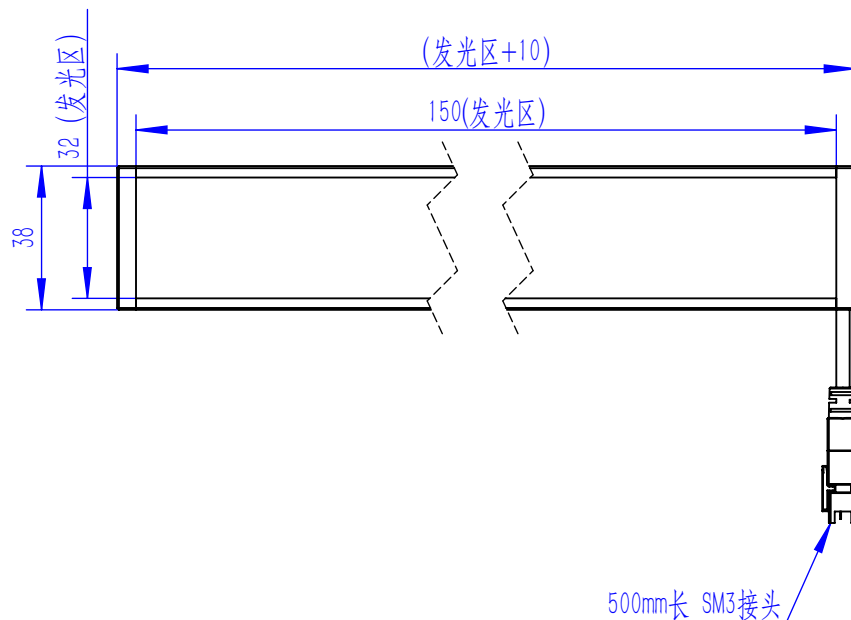

Color	Voltage	Power
Red	24V	---
Green	24V	---
Blue	24V	---
White	24V	---
Infrared	24V	---
Ultraviolet	24V	---

Pin	Polarity	Wire Color
1	+	Red
2	-	Black
3		

庆南智能科技(东莞)有限公司				产品安装尺寸图	
型号	QN-B/BW/BF15032				
品名	条形光源	设计	Z		
重量	\	审核	Crc_dream		
版本		日期	2022/10/28		
项目编号					