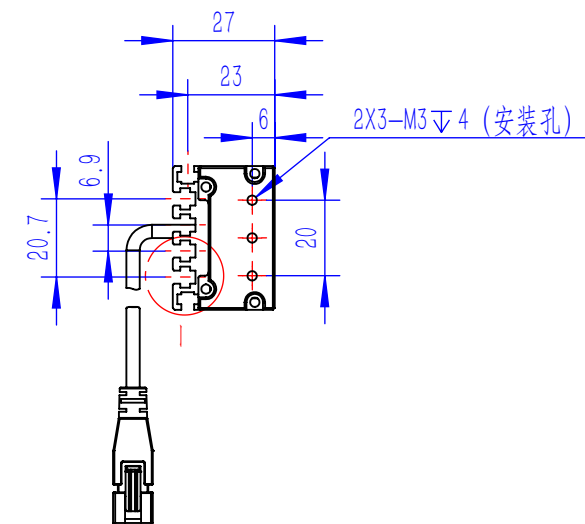

Color	Voltage	Power
Red	24V	---
Green	24V	---
Blue	24V	---
White	24V	---
Infrared	24V	---
Ultraviolet	24V	---

Pin	Polarity	Wire Color
1	+	Red
2	-	Black
3		

500mm长 SM3接头

庆南智能科技(东莞)有限公司				产品安装尺寸图	
型号	QN-B/BW/BF35032				
品名	条形光源	设计	Z		
重量	\	审核	Crc_dream		
版本		日期	2022/10/28		
项目编号					