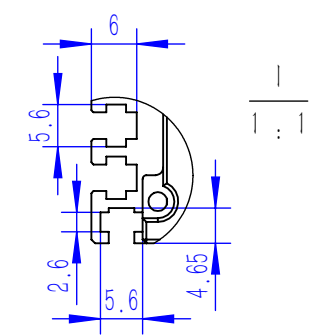

Color	Voltage	Power
Red	24V	---
Green	24V	---
Blue	24V	---
White	24V	---
Infrared	24V	---
Ultraviolet	24V	---

Pin	Polarity	Wire Color
1	+	Red
2	-	Black
3		

500mm长 SM3接头

庆南智能科技(东莞)有限公司				产品安装尺寸图	
型号	QN-B/BW/BF35032				
品名	条形光源	设计	Z		
重量	\	审核	Crc_dream		
版本		日期	2022/10/28		
项目编号					