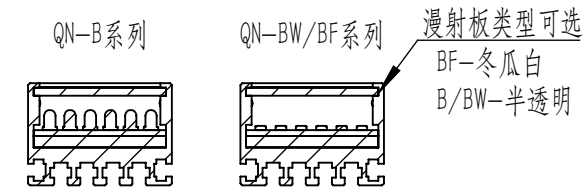

Color	Voltage	Power
Red	24V	---
Green	24V	---
Blue	24V	---
White	24V	---
Infrared	24V	---
Ultraviolet	24V	---

Pin	Polarity	Wire Color
1	+	Red
2	-	Black
3		

500mm长 SM3接头

庆南智能科技(东莞)有限公司				产品安装尺寸图	
型号	QN-B/BW/BF35032				
品名	条形光源	设计	Z		
重量	\	审核	Crc_dream		
版本		日期	2022/10/28		
项目编号					