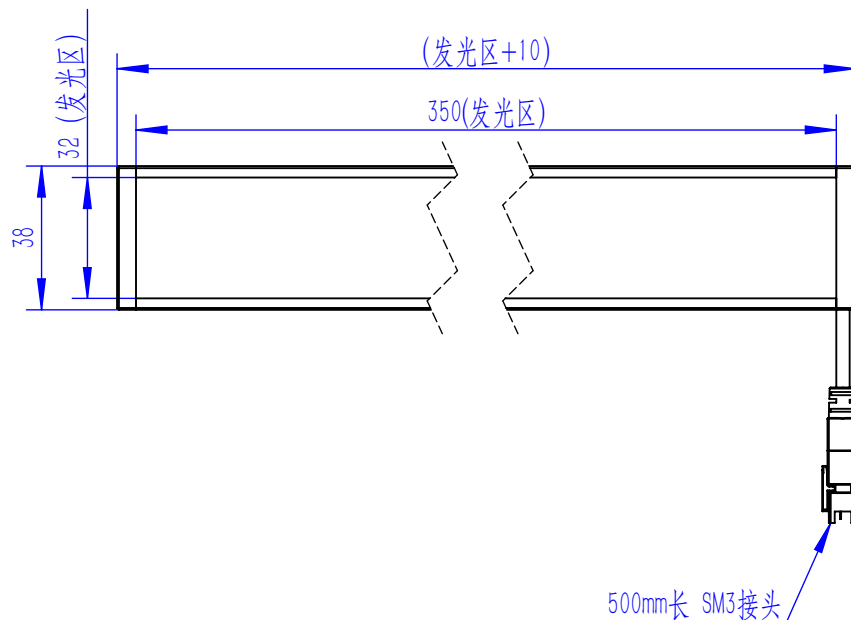

Color	Voltage	Power
Red	24V	---
Green	24V	---
Blue	24V	---
White	24V	---
Infrared	24V	---
Ultraviolet	24V	---

Pin	Polarity	Wire Color
1	+	Red
2	-	Black
3		

500mm长 SM3接头

庆南智能科技(东莞)有限公司				产品安装尺寸图	
型号	QN-B/BW/BF35032				
品名	条形光源	设计	Z		
重量	\	审核	Crc_dream		
版本		日期	2022/10/28		
项目编号					