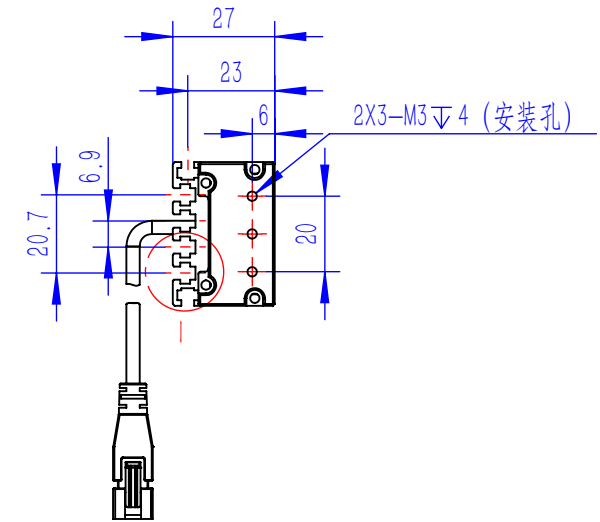

Color	Voltage	Power
Red	24V	---
Green	24V	---
Blue	24V	---
White	24V	---
Infrared	24V	---
Ultraviolet	24V	---

Pin	Polarity	Wire Color
1	+	Red
2	-	Black
3		

庆南智能科技(东莞)有限公司

产品安装尺寸图

型号	QN-B/BW/BF40032		
品名	条形光源	设计	Z
重量	\	审核	Crc_dream
版本		日期	2022/10/28
项目编号			