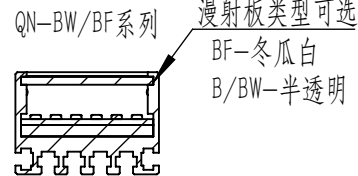

Color	Voltage	Power
Red	24V	---
Green	24V	---
Blue	24V	---
White	24V	---
Infrared	24V	---
Ultraviolet	24V	---

Pin	Polarity	Wire Color
1	+	Red
2	-	Black
3		

庆南智能科技(东莞)有限公司

产品安装尺寸图

型号	QN-B/BW/BF40032		
品名	条形光源	设计	Z
重量	\	审核	Crc_dream
版本		日期	2022/10/28
项目编号			