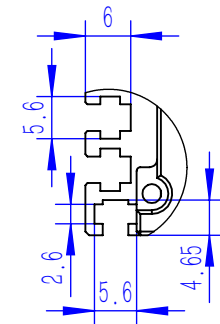

Color	Voltage	Power
Red	24V	---
Green	24V	---
Blue	24V	---
White	24V	---
Infrared	24V	---
Ultraviolet	24V	---

Pin	Polarity	Wire Color
1	+	Red
2	-	Black
3		

庆南智能科技(东莞)有限公司

产品安装尺寸图

型号	QN-B/BW/BF40032		
品名	条形光源	设计	Z
重量	\	审核	Crc_dream
版本		日期	2022/10/28
项目编号			