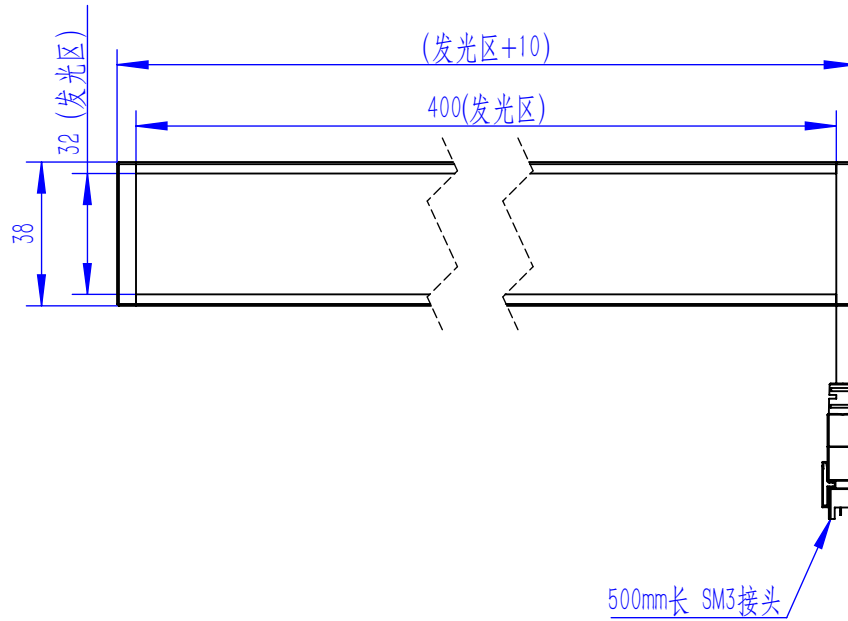

Color	Voltage	Power
Red	24V	---
Green	24V	---
Blue	24V	---
White	24V	---
Infrared	24V	---
Ultraviolet	24V	---

Pin	Polarity	Wire Color
1	+	Red
2	-	Black
3		

庆南智能科技(东莞)有限公司

产品安装尺寸图

型号	QN-B/BW/BF40032		
品名	条形光源	设计	Z
重量	\	审核	Crc_dream
版本		日期	2022/10/28
项目编号			