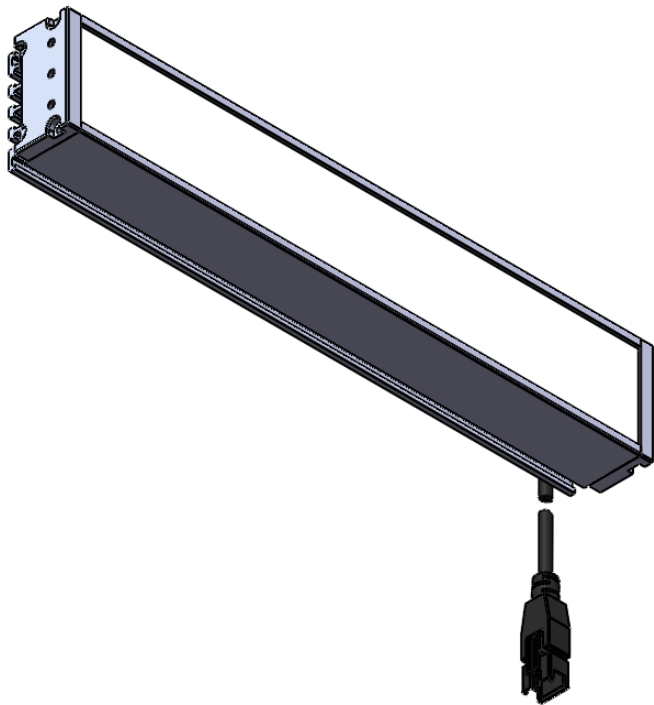

Color	Voltage	Power
Red	24V	---
Green	24V	---
Blue	24V	---
White	24V	---
Infrared	24V	---
Ultraviolet	24V	---

Pin	Polarity	Wire Color
1	+	Red
2	-	Black
3		

庆南智能科技(东莞)有限公司

产品安装尺寸图

型号	QN-B/BW/BF40032		
品名	条形光源	设计	Z
重量	\	审核	Crc_dream
版本		日期	2022/10/28
项目编号			