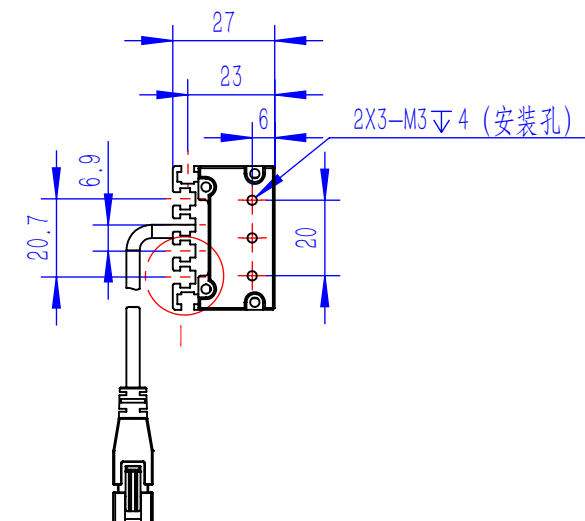

Color	Voltage	Power
Red	24V	---
Green	24V	---
Blue	24V	---
White	24V	---
Infrared	24V	---
Ultraviolet	24V	---

Pin	Polarity	Wire Color
1	+	Red
2	-	Black
3		

庆南智能科技(东莞)有限公司				产品安装尺寸图	
型号	QN-B/BW/BF65032				
品名	条形光源	设计	Z		
重量	\	审核	Crc_dream		
版本		日期	2022/10/28		
项目编号					