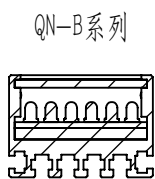

Color	Voltage	Power
Red	24V	---
Green	24V	---
Blue	24V	---
White	24V	---
Infrared	24V	---
Ultraviolet	24V	---

Pin	Polarity	Wire Color
1	+	Red
2	-	Black
3		

庆南智能科技(东莞)有限公司				产品安装尺寸图	
型号	QN-B/BW/BF65032				
品名	条形光源	设计	Z		
重量	\	审核	Crc_dream		
版本		日期	2022/10/28		
项目编号					