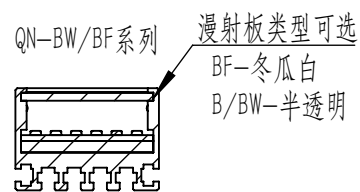

Color	Voltage	Power
Red	24V	---
Green	24V	---
Blue	24V	---
White	24V	---
Infrared	24V	---
Ultraviolet	24V	---

Pin	Polarity	Wire Color
1	+	Red
2	-	Black
3		

庆南智能科技(东莞)有限公司				产品安装尺寸图	
型号	QN-B/BW/BF65032				
品名	条形光源	设计	Z		
重量	\	审核	Crc_dream		
版本		日期	2022/10/28		
项目编号					