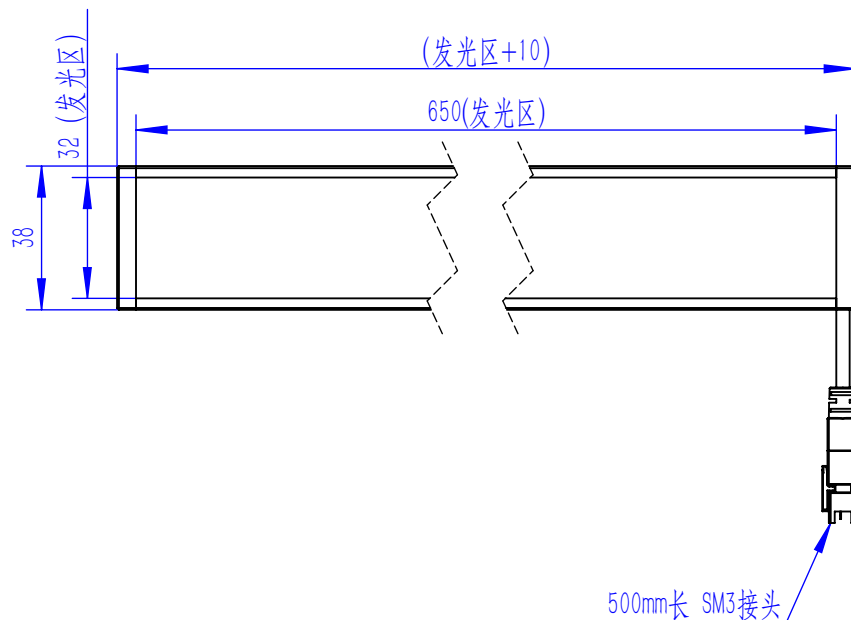

Color	Voltage	Power
Red	24V	---
Green	24V	---
Blue	24V	---
White	24V	---
Infrared	24V	---
Ultraviolet	24V	---

Pin	Polarity	Wire Color
1	+	Red
2	-	Black
3		

庆南智能科技(东莞)有限公司				产品安装尺寸图	
型号	QN-B/BW/BF65032				
品名	条形光源	设计	Z		
重量	\	审核	Crc_dream		
版本		日期	2022/10/28		
项目编号					