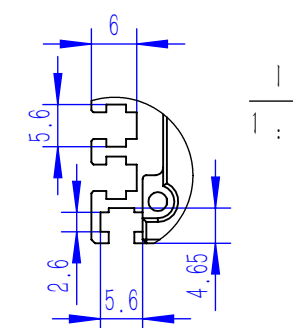

Color	Voltage	Power
Red	24V	---
Green	24V	---
Blue	24V	---
White	24V	---
Infrared	24V	---
Ultraviolet	24V	---

Pin	Polarity	Wire Color
1	+	Red
2	-	Black
3		

庆南智能科技(东莞)有限公司				产品安装尺寸图	
型号	QN-B/BW/BF65032				
品名	条形光源	设计	Z		
重量	\	审核	Crc_dream		
版本		日期	2022/10/28		
项目编号					