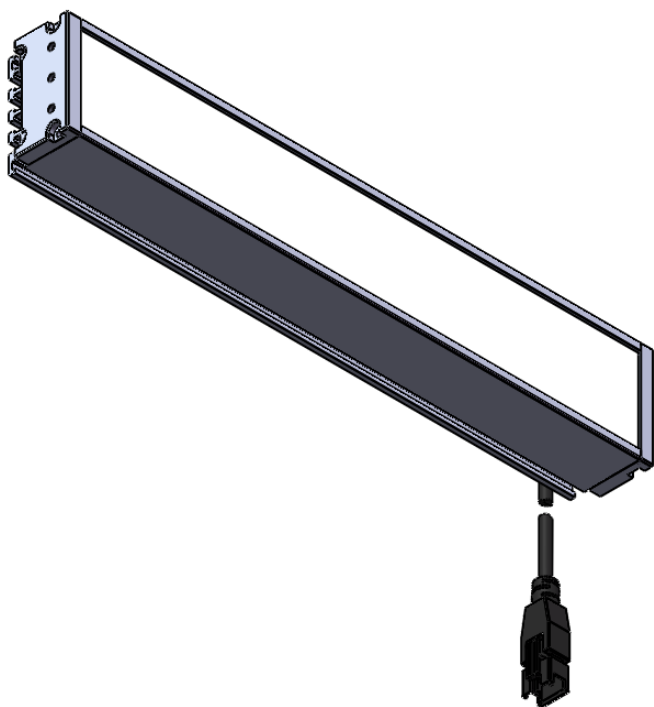

Color	Voltage	Power
Red	24V	---
Green	24V	---
Blue	24V	---
White	24V	---
Infrared	24V	---
Ultraviolet	24V	---

Pin	Polarity	Wire Color
1	+	Red
2	-	Black
3		

庆南智能科技(东莞)有限公司				产品安装尺寸图	
型号	QN-B/BW/BF65032				
品名	条形光源	设计	Z		
重量	\	审核	Crc_dream		
版本		日期	2022/10/28		
项目编号					