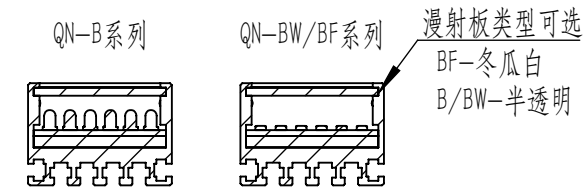

Color	Voltage	Power
Red	24V	---
Green	24V	---
Blue	24V	---
White	24V	---
Infrared	24V	---
Ultraviolet	24V	---

Pin	Polarity	Wire Color
1	+	Red
2	-	Black
3		

500mm长 SM3接头

庆南智能科技(东莞)有限公司				产品安装尺寸图	
型号	QN-B/BW/BF75032				
品名	条形光源	设计	Z		
重量	\	审核	Crc_dream		
版本		日期	2022/10/28		
项目编号					