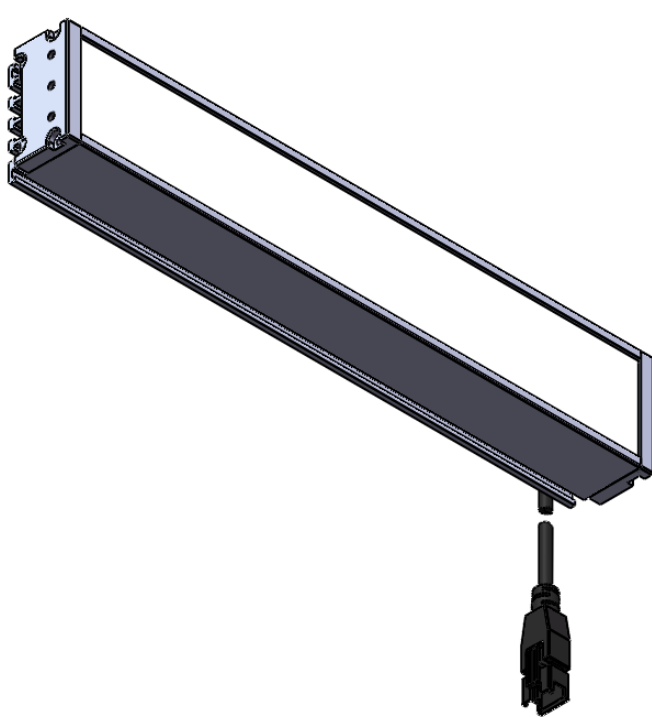

Color	Voltage	Power
Red	24V	---
Green	24V	---
Blue	24V	---
White	24V	---
Infrared	24V	---
Ultraviolet	24V	---

Pin	Polarity	Wire Color
1	+	Red
2	-	Black
3		

500mm长 SM3接头

庆南智能科技(东莞)有限公司				产品安装尺寸图	
型号	QN-B/BW/BF75032				
品名	条形光源	设计	Z		
重量	\	审核	Crc_dream		
版本		日期	2022/10/28		
项目编号					