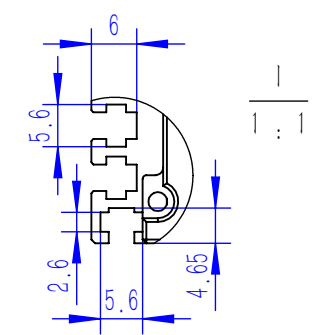

Color	Voltage	Power
Red	24V	---
Green	24V	---
Blue	24V	---
White	24V	---
Infrared	24V	---
Ultraviolet	24V	---

Pin	Polarity	Wire Color
1	+	Red
2	-	Black
3		

500mm长 SM3接头

庆南智能科技(东莞)有限公司				产品安装尺寸图	
型号	QN-B/BW/BF75032				
品名	条形光源	设计	Z		
重量	\	审核	Crc_dream		
版本		日期	2022/10/28		
项目编号					