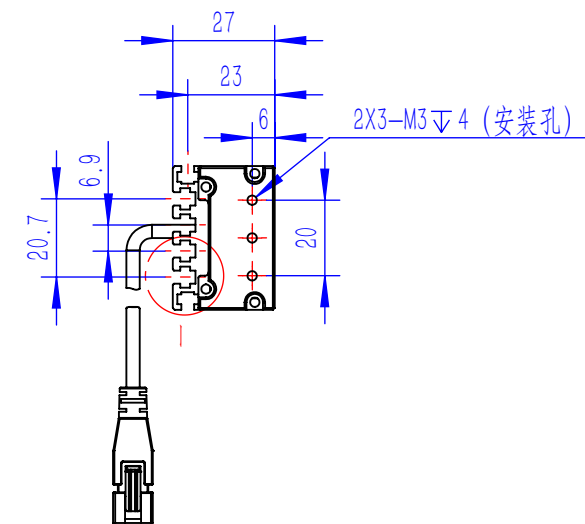

Color	Voltage	Power
Red	24V	---
Green	24V	---
Blue	24V	---
White	24V	---
Infrared	24V	---
Ultraviolet	24V	---

Pin	Polarity	Wire Color
1	+	Red
2	-	Black
3		

500mm长 SM3接头

庆南智能科技(东莞)有限公司				产品安装尺寸图	
型号	QN-B/BW/BF75032				
品名	条形光源	设计	Z		
重量	\	审核	Crc_dream		
版本		日期	2022/10/28		
项目编号					