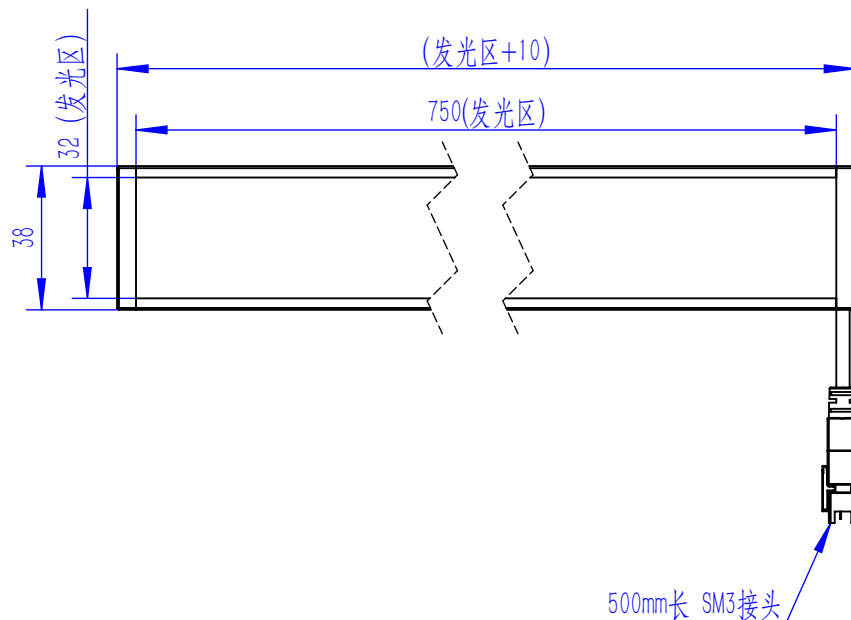

Color	Voltage	Power
Red	24V	---
Green	24V	---
Blue	24V	---
White	24V	---
Infrared	24V	---
Ultraviolet	24V	---

Pin	Polarity	Wire Color
1	+	Red
2	-	Black
3		

500mm长 SM3接头

庆南智能科技(东莞)有限公司				产品安装尺寸图	
型号	QN-B/BW/BF75032				
品名	条形光源	设计	Z		
重量	\	审核	Crc_dream		
版本		日期	2022/10/28		
项目编号					