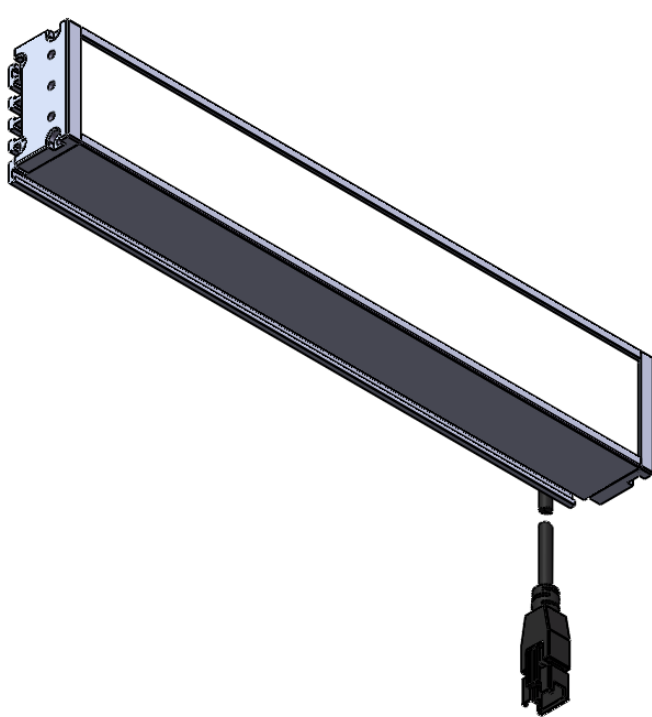

Color	Voltage	Power
Red	24V	---
Green	24V	---
Blue	24V	---
White	24V	---
Infrared	24V	---
Ultraviolet	24V	---

Pin	Polarity	Wire Color
1	+	Red
2	-	Black
3		

庆南智能科技(东莞)有限公司				产品安装尺寸图	
型号	QN-B/BW/BF95032				
品名	条形光源	设计	Z		
重量	\	审核	Crc_dream		
版本		日期	2022/10/28		
项目编号					