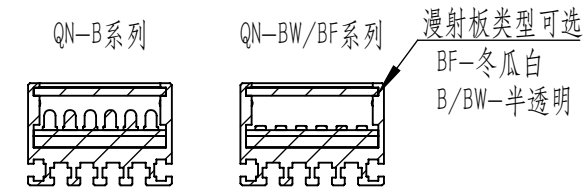

Color	Voltage	Power
Red	24V	---
Green	24V	---
Blue	24V	---
White	24V	---
Infrared	24V	---
Ultraviolet	24V	---

Pin	Polarity	Wire Color
1	+	Red
2	-	Black
3		

庆南智能科技(东莞)有限公司				产品安装尺寸图	
型号	QN-B/BW/BF95032				
品名	条形光源	设计	Z		
重量	\	审核	Crc_dream		
版本		日期	2022/10/28		
项目编号					