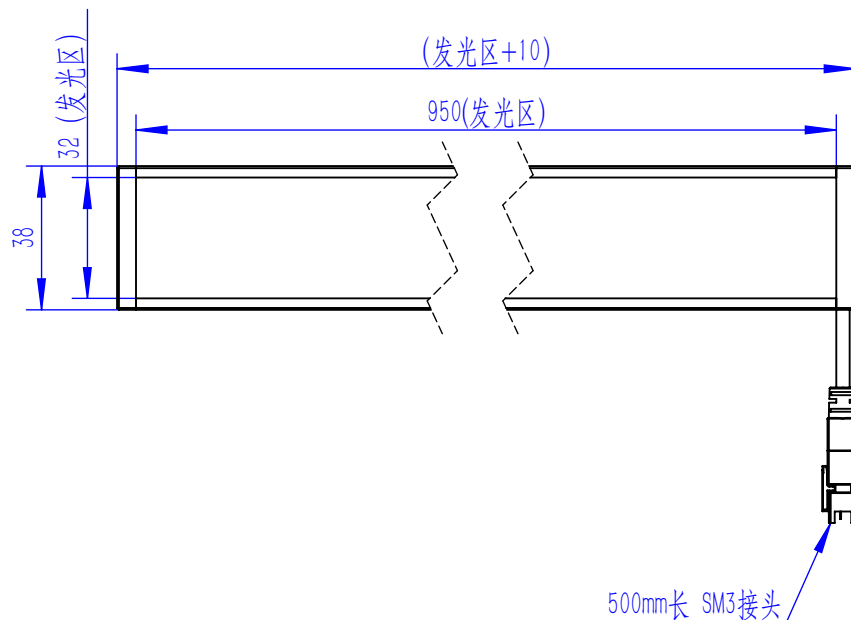

Color	Voltage	Power
Red	24V	---
Green	24V	---
Blue	24V	---
White	24V	---
Infrared	24V	---
Ultraviolet	24V	---

Pin	Polarity	Wire Color
1	+	Red
2	-	Black
3		

庆南智能科技(东莞)有限公司				产品安装尺寸图	
型号	QN-B/BW/BF95032				
品名	条形光源	设计	Z		
重量	\	审核	Crc_dream		
版本		日期	2022/10/28		
项目编号					