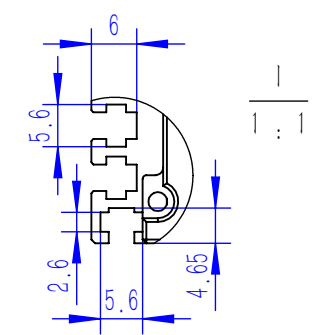

Color	Voltage	Power
Red	24V	---
Green	24V	---
Blue	24V	---
White	24V	---
Infrared	24V	---
Ultraviolet	24V	---

Pin	Polarity	Wire Color
1	+	Red
2	-	Black
3		

庆南智能科技(东莞)有限公司				产品安装尺寸图	
型号	QN-B/BW/BF95032				
品名	条形光源	设计	Z		
重量	\	审核	Crc_dream		
版本		日期	2022/10/28		
项目编号					