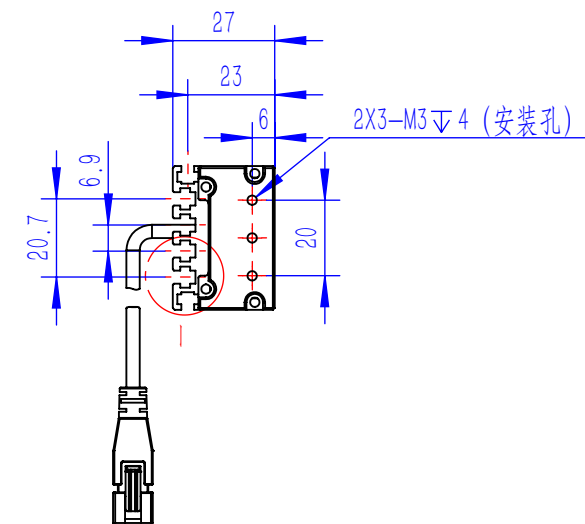

Color	Voltage	Power
Red	24V	---
Green	24V	---
Blue	24V	---
White	24V	---
Infrared	24V	---
Ultraviolet	24V	---

Pin	Polarity	Wire Color
1	+	Red
2	-	Black
3		

庆南智能科技(东莞)有限公司				产品安装尺寸图	
型号	QN-B/BW/BF95032				
品名	条形光源	设计	Z		
重量	\	审核	Crc_dream		
版本		日期	2022/10/28		
项目编号					