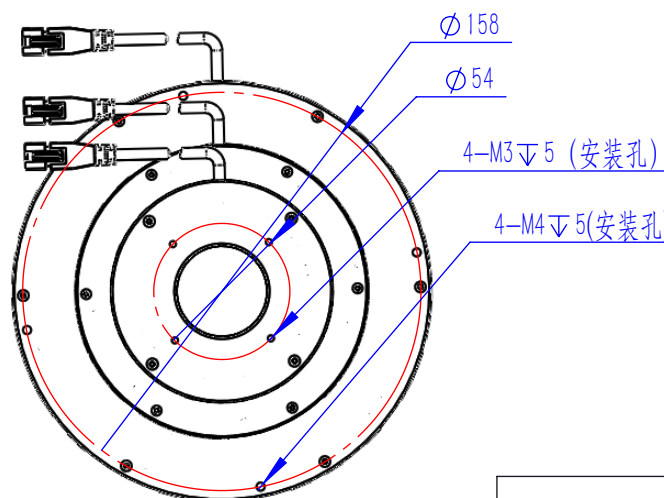

Color	Voltage	Power
Red	24V	---
Green	24V	---
Blue	24V	---
White	24V	---
Infrared	24V	---
Ultraviolet	24V	---

Pin	Polarity	Wire Color
1	+	Red
2	-	Black
3		

庆南智能科技(东莞)有限公司

产品安装尺寸图

型号	QN-AOI166-RGB		
品名	AOI光源	设计	Z
重量	/	审核	Crc_dream
版本		日期	2022/10/31
项目编号			