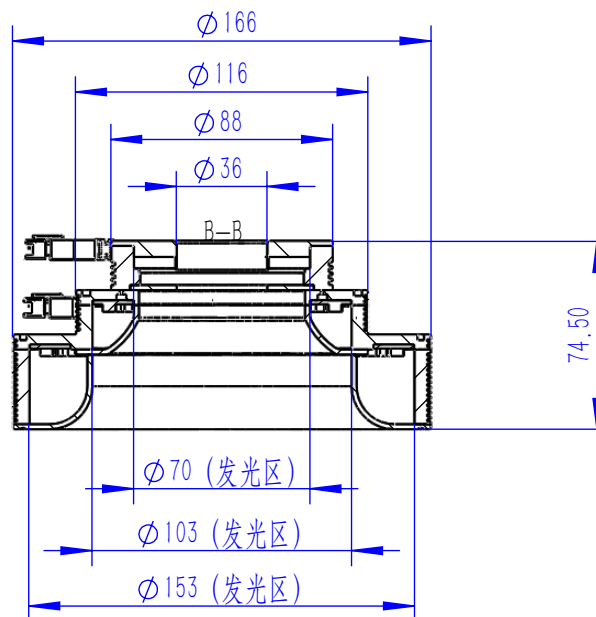

Color	Voltage	Power
Red	24V	---
Green	24V	---
Blue	24V	---
White	24V	---
Infrared	24V	---
Ultraviolet	24V	---

Pin	Polarity	Wire Color
1	+	Red
2	-	Black
3		

庆南智能科技(东莞)有限公司

产品安装尺寸图

型号	QN-AOI166-RGB		
品名	AOI光源	设计	Z
重量	/	审核	Crc_dream
版本		日期	2022/10/31
项目编号			