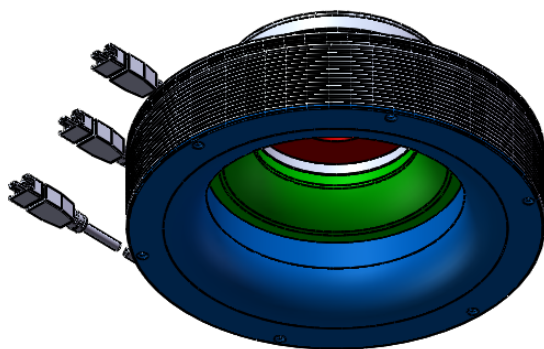

Color	Voltage	Power
Red	24V	---
Green	24V	---
Blue	24V	---
White	24V	---
Infrared	24V	---
Ultraviolet	24V	---

Pin	Polarity	Wire Color
1	+	Red
2	-	Black
3		

庆南智能科技(东莞)有限公司

产品安装尺寸图

型号	QN-AOI166-RGB		
品名	AOI光源	设计	Z
重量	/	审核	Crc_dream
版本		日期	2022/10/31
项目编号			